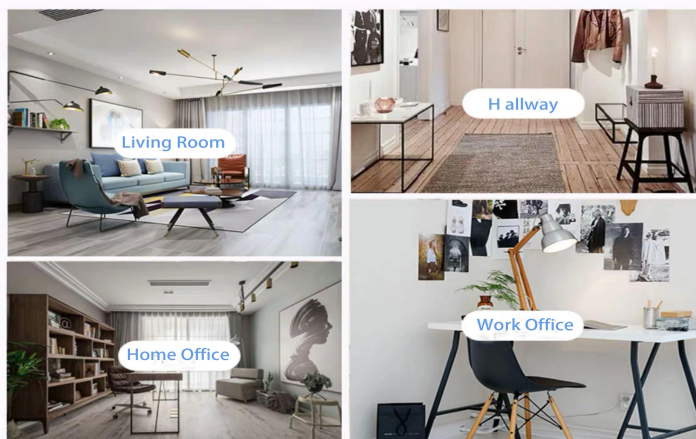

Сцена жизни

, Кофе или бар

, Идеально подходит для семей, отелей
или садов

, Сладкий любовный подарок

, Каждый ремонт

Range of the application

Office & Sample Room

Мы приобрели международный офис площадью 1800 квадратных метров в Шэньчжэне.

Пример комнаты Витрина

Солнечная стеклянная посуда присутствует более чем **5000 предметов в комнате образцов в Шэньчжэне** для широкого выбора. он выиграл [оценка клиента](#). Добро пожаловать в офис Шэньчжэнь! Изображение как следующее **только одна часть нашего собственного дизайна подсвечники а также тростниковый диффузор бутылки** Добро пожаловать в офис Шэньчжэня, чтобы найти ваши любимые, это принесет вам большой сюрприз, потому что трудно найти другого поставщика, такого как этот в Китае.