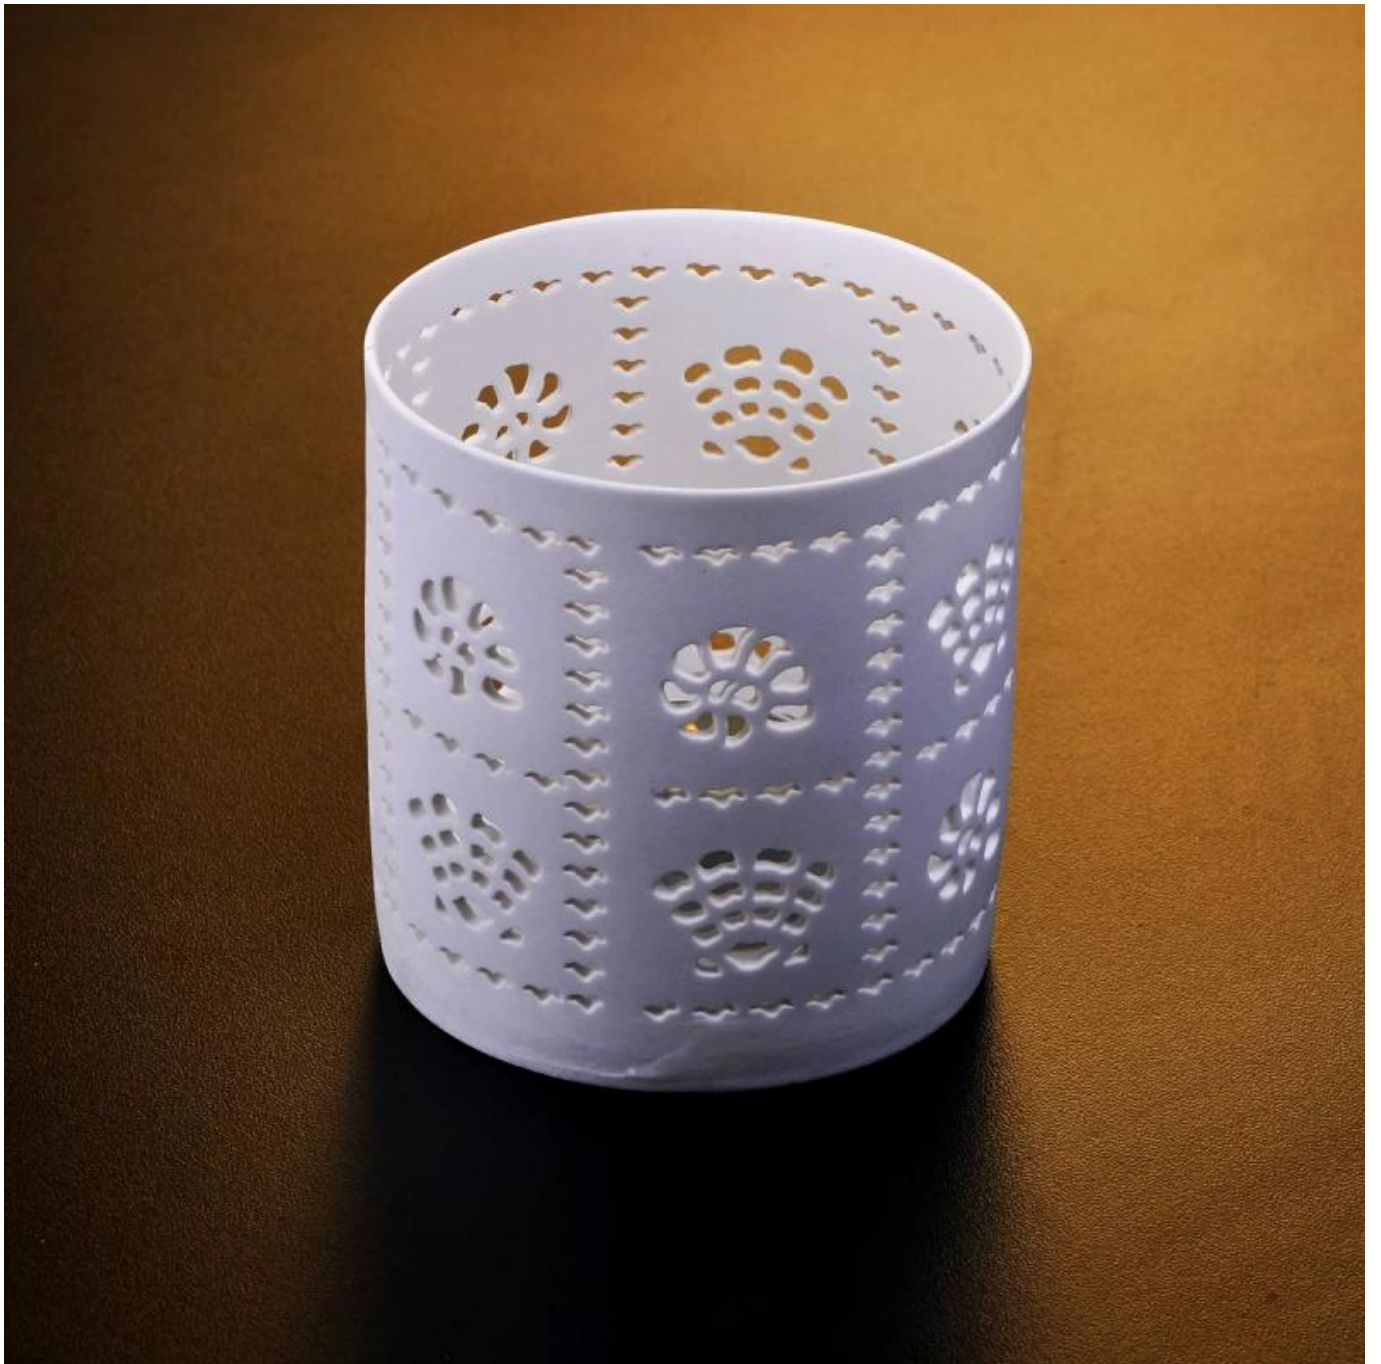

Votiva de cerâmica castiçal

Product Details

	Nome do item	Votiva de cerâmica castiçal
	Item número.	SGJH008
	Tamanho	T: 80 milímetros * B: 76 milímetros * H: 82 milímetros
	Marca	Ensolarado vidreiros
	Tempo da amostra	1,5 dias, se existir na forma e tamanho dos produtos 2.15 dias se precisar de nova forma e tamanho de produtos
	Embalagem	Normais de embalagem segurança 24pcs / 36pcs / 48pcs por a caixa etc. exportação com divisor de ovo
	MOQ	5000pcs
	Prazo de entrega	No prazo de 35 dias após a ordem confirmada
	Termos de pagamento	Depósito de 30% por T / T com antecedência, o saldo depois de mostrar a cópia do B / L
Característica do produto	1.Highquality e preços competitiva 2.Meet FDA, GV, LFGB teste etc. 3.Eco-friendly 4.Widely aplica aos do casamento, partido, casa, bar etc. 5.Machine feito	

More Product Pictures

T:80mm

H:82mm

B:76mm

Similar Products Link

Office & Sample Room

Factory Show

Spray colour