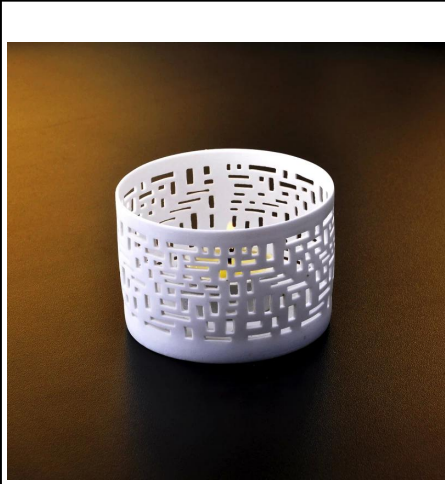

Votiva de cerâmica castiçal

Product Details

	Nome do item	Votiva de cerâmica castiçal
	Item número.	SGJH008
	Tamanho	T: 80 milímetros * B: 76 milímetros * H: 82 milímetros
	Marca	Ensolarado vidreiros
	Tempo da amostra	1,5 dias, se existir na forma e tamanho dos produtos 2.15 dias se precisar de nova forma e tamanho de produtos
	Embalagem	Normais de embalagem segurança 24pcs / 36pcs / 48pcs por a caixa etc. exportação com divisor de ovo
	MOQ	5000pcs
	Prazo de entrega	No prazo de 35 dias após a ordem confirmada
	Termos de pagamento	Depósito de 30% por T / T com antecedência, o saldo depois de mostrar a cópia do B / L
Característica do produto	1.Highquality e preços competitiva 2.Meet FDA, GV, LFGB teste etc. 3.Eco-friendly 4.Widely aplica aos do casamento, partido, casa, bar etc. 5.Machine feito	

More Product Pictures

T:80mm

H:82mm

B:76mm

Similar Products Link

Office & Sample Room

Factory Show

Spray colour