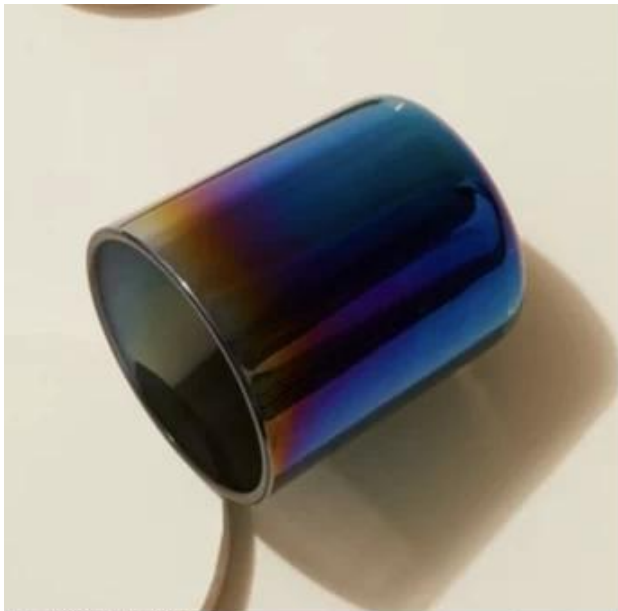

Amostra tempo	1. 5 dias se houver uma forma e tamanho do vidro 2. 15 dias, se você precisar de novas formas e tamanho de vidro
Medir	Artigo: SGZX230196108 Superior Degn: 96mm Inferiore: 90 mm Altura: 108 mm Peso: 485g Capacidade: 508 ml
Embalagem	Embalagem normal, caixa de presente única, caixa de PVC, caixa de janela, caixa de cores, caixa branca, etc.
Entrega tempo	Dentro de 35 dias a partir da confirmação da amostra e do pedido
Pagamento prazo	30% depósito por t/t com antecedência e o saldo em relação à cópia de B/L
Envio	Por mar, por via aérea, por Express e seu agente de transporte é aceitável
Oportunidade de uso	Móveis para casa, decoração de casamento, favores, melhoria da decoração