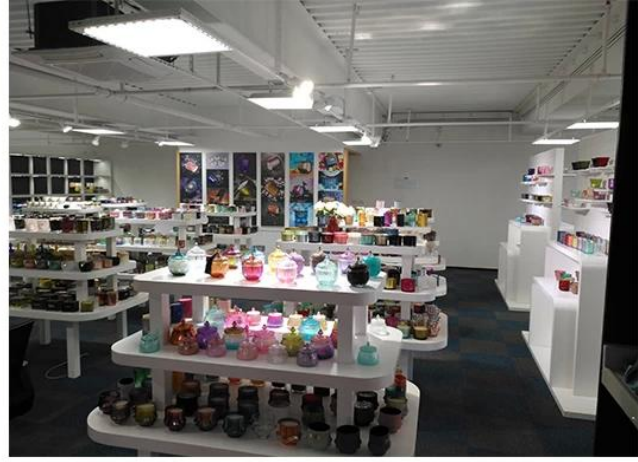

## Cena da vida

- . Café ou bar
- . Perfeito para famílias, hotéis ou jardins
- . Presente do amante doce
- . Cada renovação

Range of the application

## Exposição da sala de amostra

Meiyang Glass fornece mais do que apenas **Sala de amostra de Shenzhen tem 5000 peças** Uma ampla gama de opções. Ele ganhou um grande cartão [Opinião dos consumidores](#). Bem-vindo ao escritório de Shenzhen! A imagem é como segue **Apenas parte do nosso candelabro de design** Bem-vindo ao escritório de Shenzhen para encontrar o seu favorito, ele vai lhe trazer muitas surpresas, porque é difícil encontrar esse outro fornecedor na China.