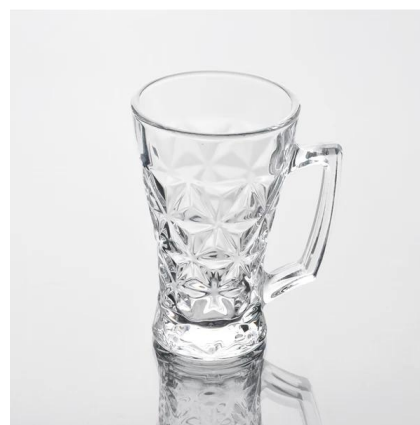

[caneca de vidro atacado](#)