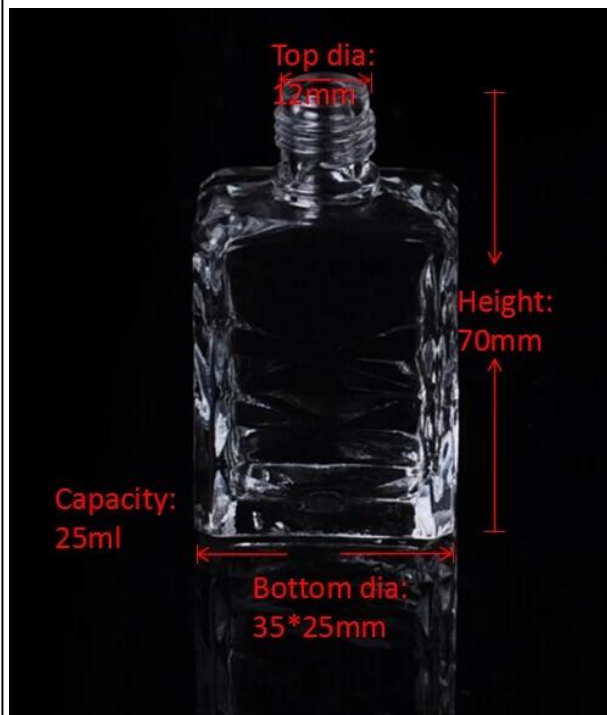

vidro de cristal garrafa perfume atacado

Product Details

Nome do item	vidro de cristal garrafa perfume atacado
Item número.	SGJN15111117
Tamanho	T: 12mm * B: 35 * 25 milímetros * H: 70 milímetros
Capacidade / Peso	56g / 25ml
Tempo da amostra	1,5 dias, se existir na forma e tamanho dos produtos 2.15 dias se precisar de nova forma e tamanho de produtos
Embalagem	Normais de embalagem segurança 24pcs / 36pcs / 48pcs por a caixa etc. exportação com divisor de ovo
MOQ	100000pcs
Tempo de entrega	No prazo de 35 dias após a ordem confirmada
Termos de pagamento	Depósito de 30% por T / T com antecedência, o saldo depois de mostrar a cópia do B / L
Característica do produto	1.Highquality e preços competitiva 2.Meet FDA, GV, LFGB teste etc. 3.Eco-friendly 4.Widely aplica aos do casamento, partido, casa, bar etc. 5.Machine feito