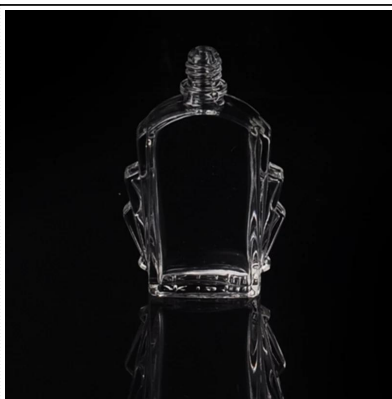

vidro de cristal garrafa perfume atacado

Product Details

Nome do item	vidro de cristal garrafa perfume atacado
Item número.	SGJN15111117
Tamanho	T: 12mm * B: 35 * 25 milímetros * H: 70 milímetros
Capacidade / Peso	56g / 25ml
Tempo da amostra	1,5 dias, se existir na forma e tamanho dos produtos 2.15 dias se precisar de nova forma e tamanho de produtos
Embalagem	Normais de embalagem segurança 24pcs / 36pcs / 48pcs por a caixa etc. exportação com divisor de ovo
MOQ	100000pcs
Tempo de entrega	No prazo de 35 dias após a ordem confirmada
Termos de pagamento	Depósito de 30% por T / T com antecedência, o saldo depois de mostrar a cópia do B / L
Característica do produto	1.Highquality e preços competitiva 2.Meet FDA, GV, LFGB teste etc. 3.Eco-friendly 4.Widely aplica aos do casamento, partido, casa, bar etc. 5.Machine feito

More Product Pictures

[Similar Products Link](#)

Office & Sample Room

Factory Show

Spray colour

Para maiores informações,por favor visite nosso website: www.okcandle.com