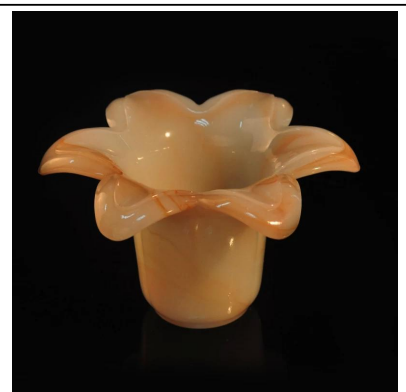

# V dado forma mini alto branco tealight castiçais

## Product Details

Número do artigo.	Sghy17040718
Material	Vidro de Cal branco elevado da soda
Ofício	Máquina feita suportes de vela de vidro
Tempo das amostras	1.5 dias, se as formas e os tamanhos são existentes 2.15 dias, se você precisa uma forma e um tamanho novos
Embalagem	Embalagem normal 24 ou 36pcs em uma caixa de exportação de papelão partições
Capacidade do produto	500.000 ~ 1.000.000 peças por mês
Entrega	Dentro de 35 dias após a amostra aprovada e ordem
Condições de pagamento	depósito de 30% por t/t adiantado e contrapeso de encontro à cópia de b/l
Transporte	Pelo mar, pelo ar, pelo expresso e pelo agente de entrega é aceitável
Características do produto	1. Suitable para o uso no pub, no Hotel, nos restaurantes, nos repousos, etc. 2. um q/c profissional para o controle de qualidade preço 3. Competitive e qualidade
Para sua escolha	a impressão do logotipo 1. any no vidro é bem-vinda. a cor 2. any pintou, frio, galvanizando, cortando do laser da pintura para o revestimento pacote 3. Special como a película do psiquiatra, caixa de presente da cor, caixa de presente branca, etc. 4. Abra uma nova forma de vidro, madeira, plástico ou metal como você gosta 5. Various tamanhos e formas para servir suas necessidades

## More Product Pictures

Similar Products Link

Office & Sample Room

Factory Show

[Página inicial de volta](#)