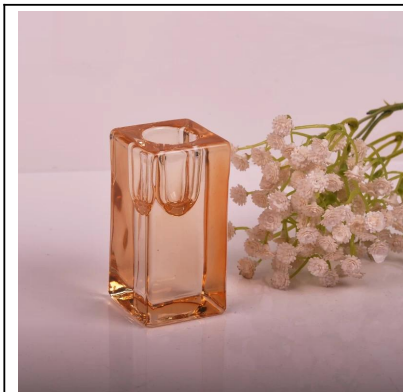

# V dado forma mini alto branco tealight castiçais

## Product Details

Número do artigo.	Sghy17040718
Material	Vidro de Cal branco elevado da soda
Ofício	Máquina feita suportes de vela de vidro
Tempo das amostras	1.5 dias, se as formas e os tamanhos são existentes 2.15 dias, se você precisa uma forma e um tamanho novos
Embalagem	Embalagem normal 24 ou 36pcs em uma caixa de exportação de papelão partições
Capacidade do produto	500.000 ~ 1.000.000 peças por mês
Entrega	Dentro de 35 dias após a amostra aprovada e ordem
Condições de pagamento	depósito de 30% por t/t adiantado e contrapeso de encontro à cópia de b/l
Transporte	Pelo mar, pelo ar, pelo expresso e pelo agente de entrega é aceitável
Características do produto	1. Suitable para o uso no pub, no Hotel, nos restaurantes, nos repousos, etc. 2. um q/c profissional para o controle de qualidade preço 3. Competitive e qualidade
Para sua escolha	a impressão do logotipo 1. any no vidro é bem-vinda. a cor 2. any pintou, frio, galvanizando, cortando do laser da pintura para o revestimento pacote 3. Special como a película do psiquiatra, caixa de presente da cor, caixa de presente branca, etc. 4. Abra uma nova forma de vidro, madeira, plástico ou metal como você gosta 5. Various tamanhos e formas para servir suas necessidades

## More Product Pictures

Similar Products Link

Office & Sample Room

Factory Show

[Página inicial de volta](#)