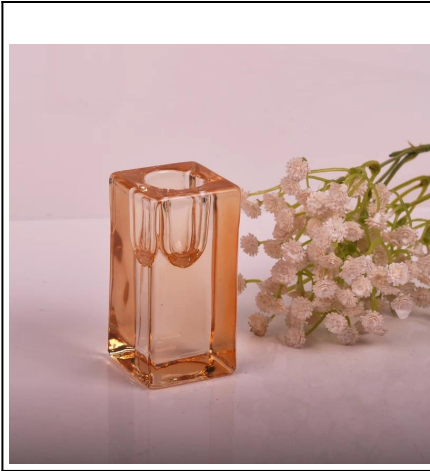

Office & Sample Room