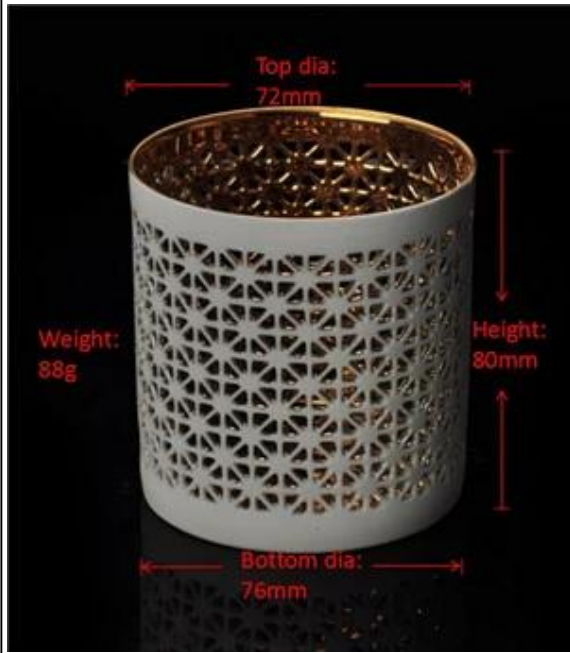

Suporte de Vela Tealight decorativo cerâmico de casa

Ceramic candle holder

S SUNNY

美 阳 玻 璃

Item No.: SGJH15112207

Item No.: SGJH15112208

Item No.: SGJH15112209

Product Details

Nome do artigo	Suporte de Vela Tealight decorativo cerâmico de casa
Número do item.	SGJH15112207
Tamanho	Diâmetro superior: 76mm * diâmetro inferior: 72 milímetros de altura: 80mm
Peso	88g
Tempo da amostra	1,5 dias de existir na forma e tamanho dos produtos 02:15 dias se você precisa de nova forma e tamanho dos produtos
Da embalagem	Segurança embalagem normal 24pcs / 36pcs / 48pcs por caixa exportação etc com divisor de ovo
MOQ	10, 000pcs
Tempo de entrega	No prazo de 35 dias após a ordem confirmada
Condições de pagamento	depósito de 30% por T / T adiantado, o contrapeso após mostrando a cópia de B / L
Característica de produto	<ol style="list-style-type: none"> 1. alta qualidade e preços competitivos 2. Conheça FDA, GV, LFGB teste etc. 3. eco-friendly 4. amplamente aplica-se ao casamento, festa, casa, bar etc. 5. máquina feita