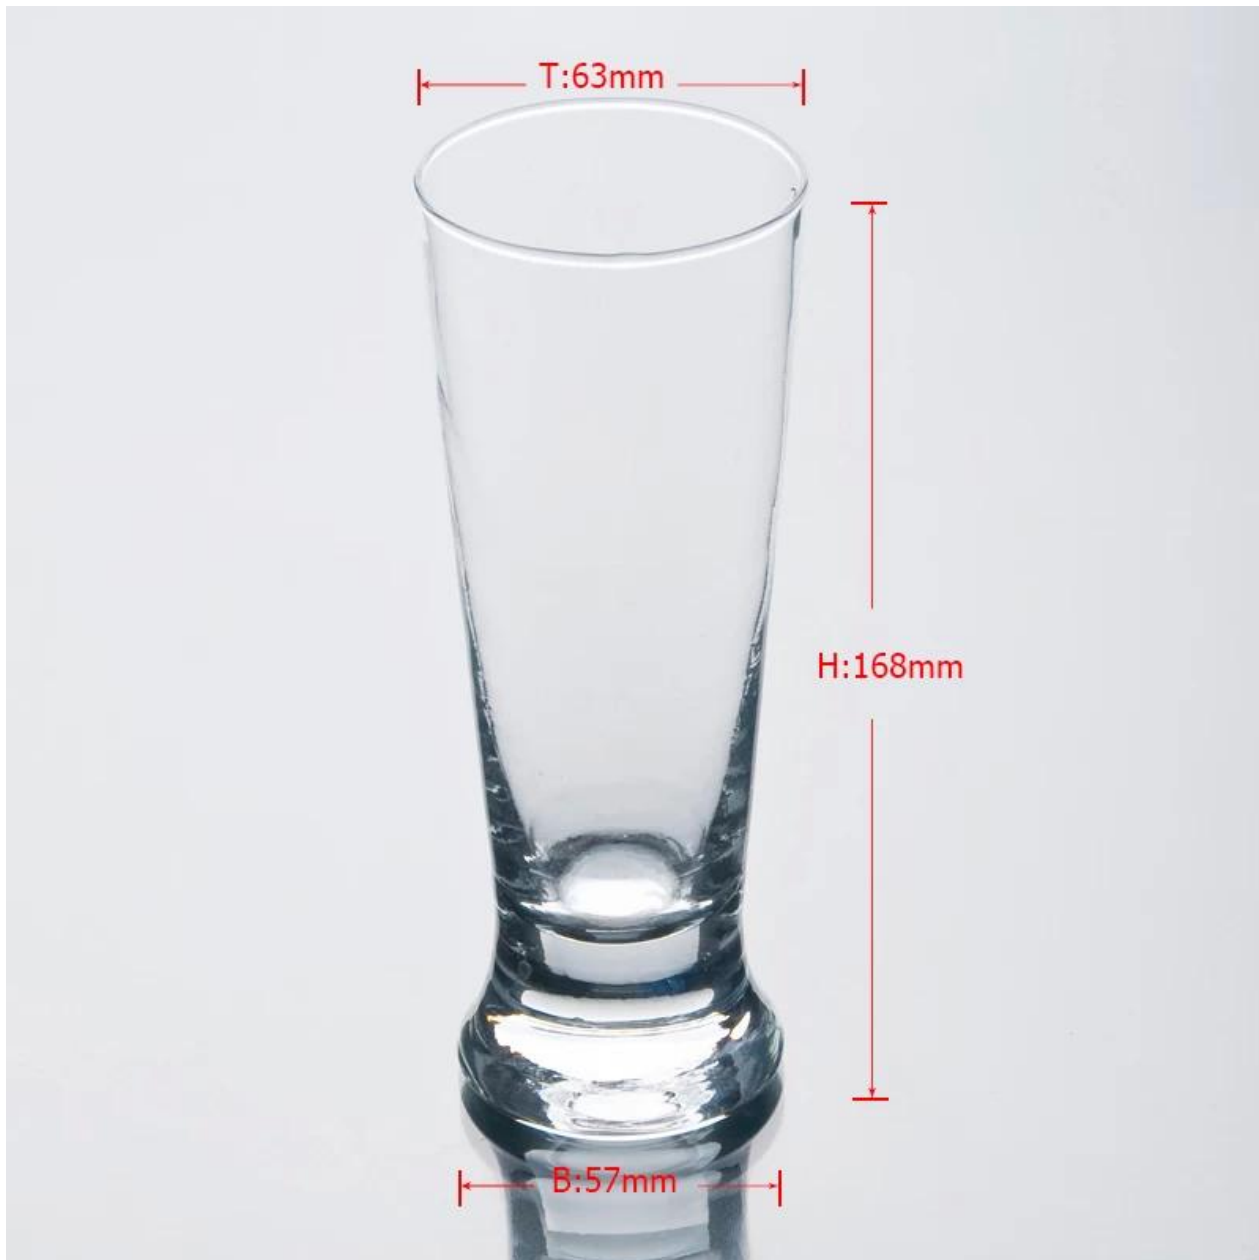

Detalhes do produto:

Item No.	SJ2042
Material	Alta vidro branco
Processo	Máquina soprado
Amostras vez	1. 5 dias, se a saída em forma e tamanho de vidro 2. 15 dias, se precisar de nova forma ou o tamanho do vidro
Embalagem	Embalagem normal, 72 pcs na caixa da exportação, caixa de papelão divisor
Capacidade do produto	500.000 ~ 1000000 pcs por mês
Prazo de entrega	No prazo de 35 dias após a amostra ea ordem confirmada
As condições de pagamento	Depósito de 30% por T / T adiantado eo contrapeso de encontro à cópia de B / L
Embarque	Pelo mar, pelo ar, por expresso e seu agente de transporte é aceitável
Características do produto	1. Máquina pressionado copo de vidro com alta qualidade 2. apropriado para usado no hotel, casa, etc. 3. É eco-friendly 4. Conheça CE & amp; Teste & amp; FDA; CA 65 teste
Para suas escolhas	1. modelos e tamanhos para escolha diferente 2 .Any cor pintada, geada, galvaniza, padrão de laser processamento escultor 3. O pacote especial como envoltório do psiquiatra, caixa de presente cor, caixa de presente branca etc. 4. Temos trabalhadores exclusivos para o controle de qualidade 5. Temos oficina profissional e armazém para garantir o tempo de entrega

Foto do produto:

Produtos relacionados:

máquina de vidro soprado

11,3 onças máquina soprado copo de vidro

máquina soprado copo de vidro

Package:

Shenzhen Sunny Glassware

www.sunnyglassware.com