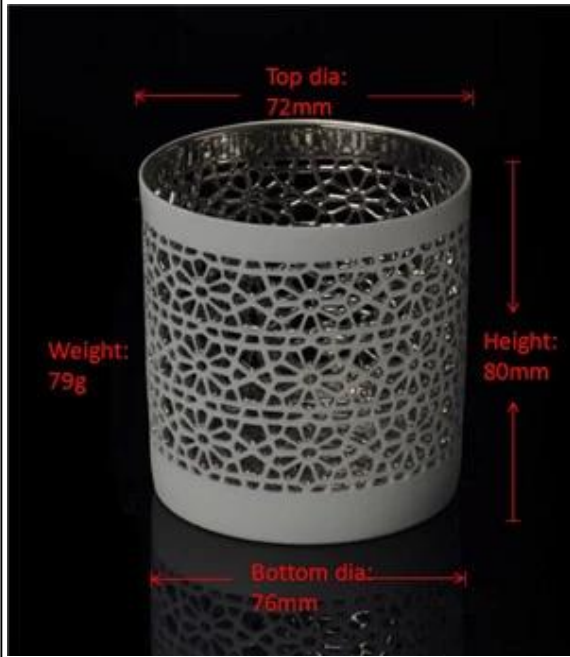

Cor prata decorativa cerâmica suporte de Vela Tealight

Ceramic candle holder

S SUNNY

美 阳 玻 璃

Item No.: SGJH15112207

Item No.: SGJH15112208

Item No.: SGJH15112209

Product Details

Nome do artigo	Cor prata decorativa cerâmica suporte de Vela Tealight
Número do item.	SGJH15112208
Tamanho	Diâmetro superior: 76mm * diâmetro inferior: 72 milímetros de altura: 80mm
Peso	79-g
Tempo da amostra	1,5 dias de existir na forma e tamanho dos produtos 02:15 dias se você precisa de nova forma e tamanho dos produtos
Da embalagem	Segurança embalagem normal 24pcs / 36pcs / 48pcs por caixa exportação etc com divisor de ovo
MOQ	10, 000pcs
Tempo de entrega	No prazo de 35 dias após a ordem confirmada
Condições de pagamento	depósito de 30% por T / T adiantado, o contrapeso após mostrando a cópia de B / L
Característica de produto	<ol style="list-style-type: none"> 1. alta qualidade e preços competitivos 2. Conheça FDA, GV, LFGB teste etc. 3. eco-friendly 4. amplamente aplica-se ao casamento, festa, casa, bar etc. 5. máquina feita

More Product Pictures

Similar Products Link

Product display

Candle Holder

Glass Tumbler

Glass Jar

Double Wall Glass

Wine Glass