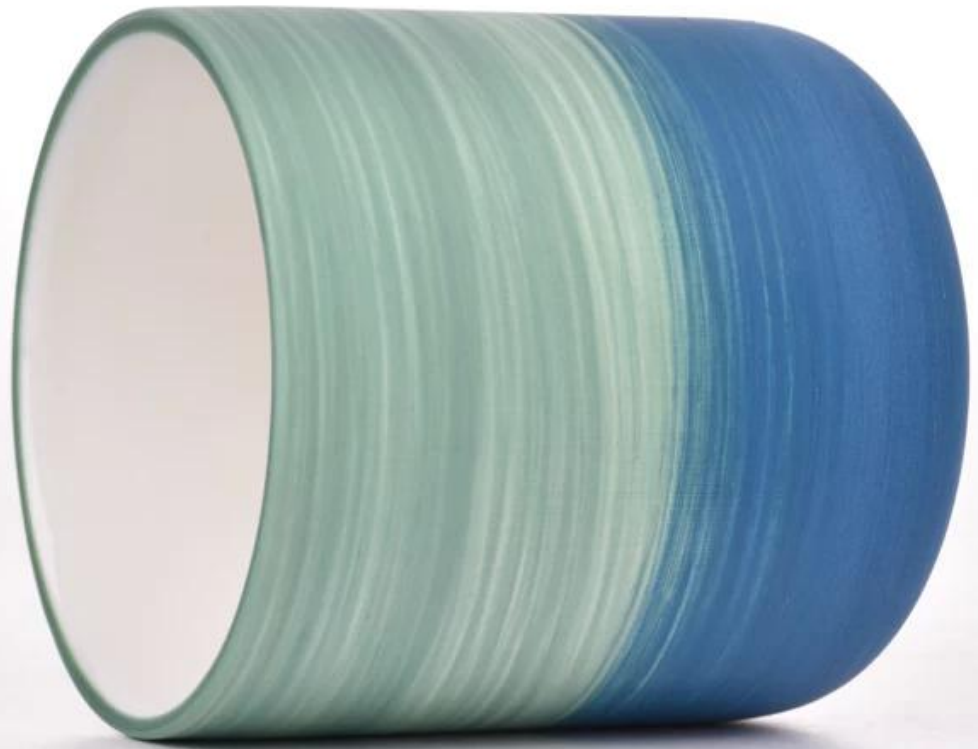

Por que escolher Sunny.

Nome do Produto	Vasos de vela de vela de cerâmica de cerâmica exclusivos personalizados
-----------------	---

Amostra tempo	1. 5 dias se houver formato e tamanho de vidro 2. 15 dias, se você precisar de novas formas e tamanhos de vidro
Medir	Item: SGMK23041520 Top DiA: 87mm Bottom DIA: 50mm Altura: 96mm Peso: 300g Capacidade: 391ml
Embalagem	Embalagem normal, caixa de presente individual, caixa de PVC, caixa de janela, caixa de cores, caixa branca, etc.
Entrega tempo	Dentro de 35 dias após a amostra e a ordem confirmada
Pagamento prazo	30% depósito por t/t com antecedência e o saldo contra a cópia de B/L
envio	Por mar, por via aérea, por Express e seu agente de transporte é aceitável
Ocasião de uso	Decoração de casa, decoração de casamento, favores de casamento, aprimoramento de decoração