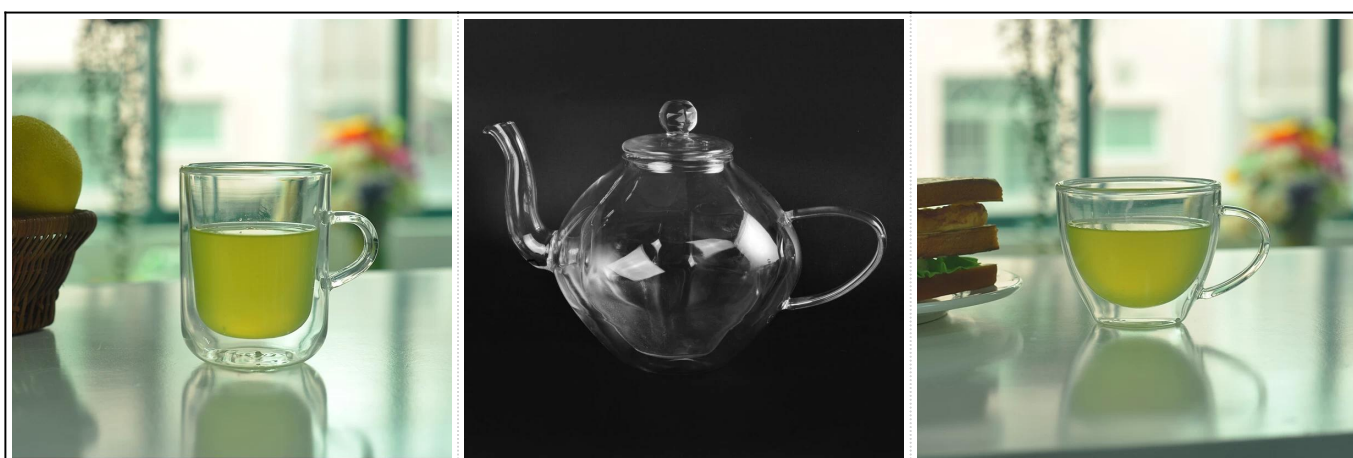

Europeu grau alimentar padrão PC tampa: -30 °C a 137 °C

P: Você é um fabricante ou apenas uma empresa comercial?

UMA: Nós somos um fabricante de vidro profissional com 23 anos de experiência

P: Se alguns bens são quebrados durante o transporte marítimo, como você resolve este problema?

UMA: Não se preocupe, vamos compensar todos os produtos quebrados em sua próxima ordem

Similar Products Link