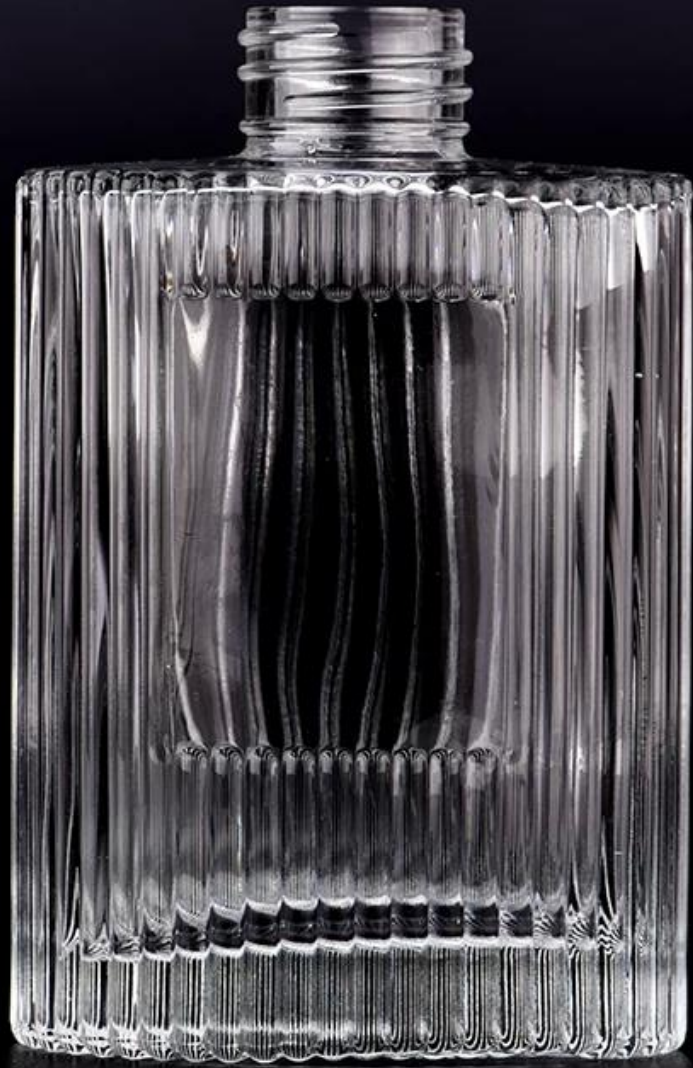

Garrafa de perfume de vidro de 200 ml com padrão de faixa

Product Details

Nome do item	Garrafa de perfume de vidro de 200 ml com padrão de faixa
Item número.	SGHY23091101
Tamanho	Top DiA: 27mm Bottom DIA: 51*77mm Altura: 118 mm Peso: 275g Capacidade: 195ml
Capacidade	200ml
Tempo de amostra	1,5 dias se existirem em forma e tamanho dos produtos 2,15 dias, se precisar de uma nova forma e tamanho dos produtos
Embalagem	Embalagem de segurança normal 24pcs/36pcs/48pcs etc. por caixa de exportação com divisor de ovo
MOQ	30000pcs
Prazo de entrega	Dentro de 35 dias após o pedido confirmado
Termos de pagamento	Depósito de 30% por T/T com antecedência, o saldo depois de mostrar a cópia de B/L
Característica do produto	<ol style="list-style-type: none">1. Alta qualidade e preços concorrentes2. Meet FDA, SGS, LFGB etc. Teste3. Eco-amigável4. Aplique -se bem ao casamento, festa, casa, bar etc.5. Machine feita

More Product Pictures

Office & Sample Room

Factory Show

As características do vidro soprado de mês

1. Sua vantagem, incluindo escultura em abundância, técnicas, efeitos de superfície, cor etc.
2. A qualidade é um controle difícil e a tolerância do tamanho, peso e forma são maiores.
3. O preço é alto e o produto é limitado para o vidro técnico especial.