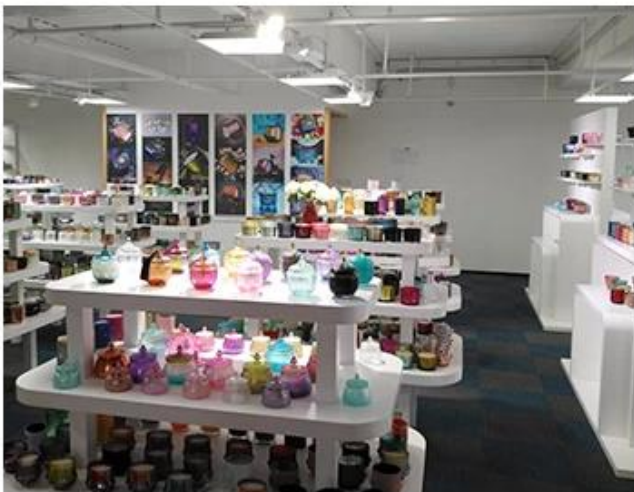

Wooden case

Office & Sample Room

Compramos um escritório internacional de 1.800 metros quadrados em Shenzhen.

Exibição da sala de amostra

Meiyang Glass oferece mais do que apenas **Sala de amostra Shenzhen tem 5000 peças** Uma ampla gama de opções. Ele ganhou um grande cartão [Avaliações de Clientes](#). Bem -vindo ao escritório de Shenzhen! A imagem é como seguinte **Apenas parte de nossos titulares de velas de design** Bem -vindo ao escritório de Shenzhen para encontrar o seu favorito, ele trará muitas surpresas, porque é difícil encontrar outro fornecedor na China.

SAMPLE ROOM

There are more than 5000 products in
sample room of Sunny Glassware
for your reference. No second Co. in China!

Factory Show

Abaixo estão fotos das principais transações on -line. Para mais informações de fábrica, consulte: [Tour da fábrica](#)