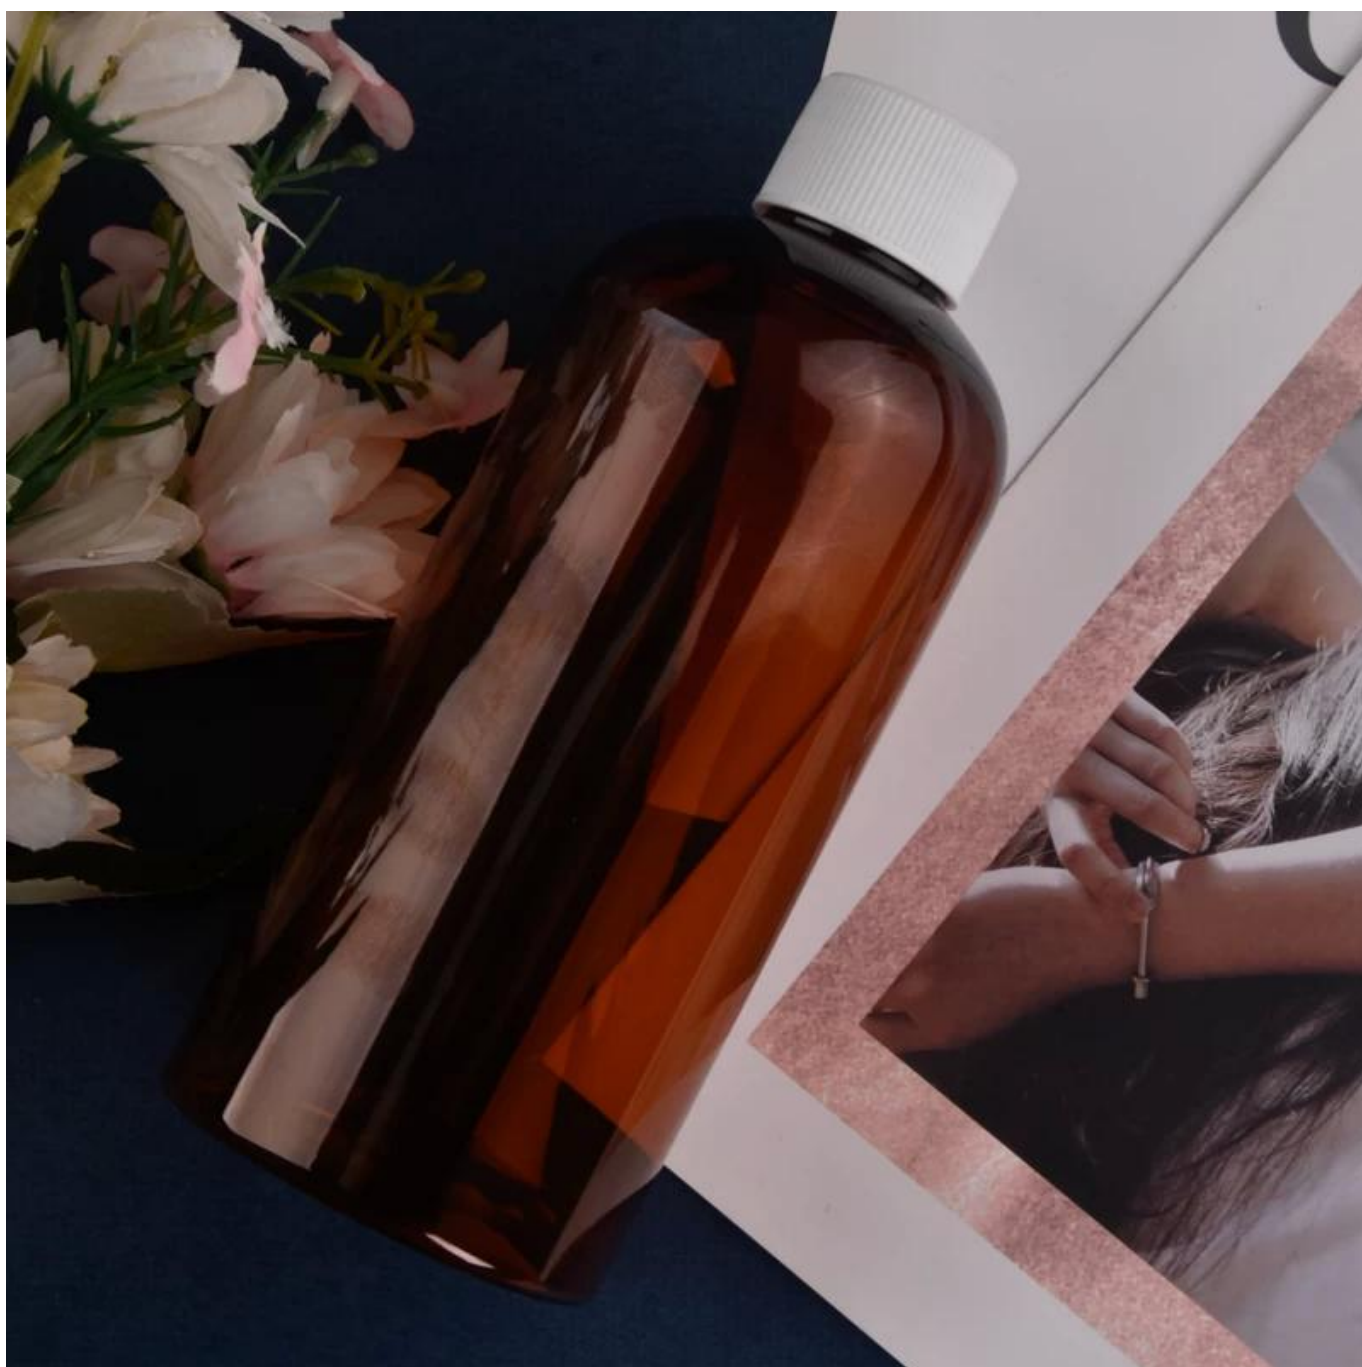

O design de tamanho flexível permite que seu mercado cresça rapidamente

Item No.:SGSY23011319

Top DiA: 35mm

Bottom DiA: 80mm

Altura: 195mm

Peso: 72g

Capacidade: 700ml

Designs personalizados e tamanhos diferentes disponíveis

Com nosso forte apoio, nossos clientes estão crescendo rapidamente, de pequenos laboratórios a líderes do setor.