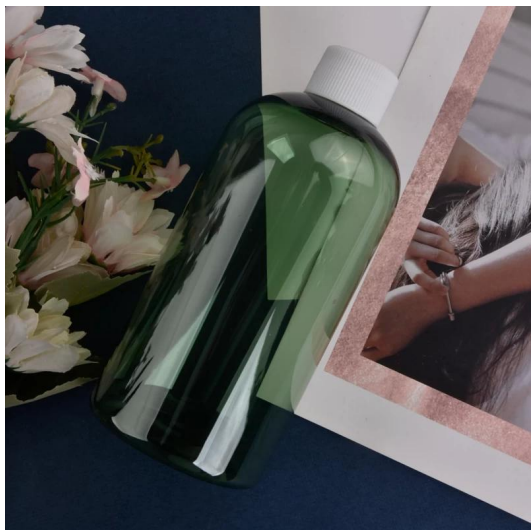

O design de tamanho flexível permite que seu mercado cresça rapidamente

Item No.:SGSY23011319

Top DiA: 35mm

Bottom DiA: 80mm

Altura: 195mm

Peso: 72g

Capacidade: 700ml

Designs personalizados e tamanhos diferentes disponíveis