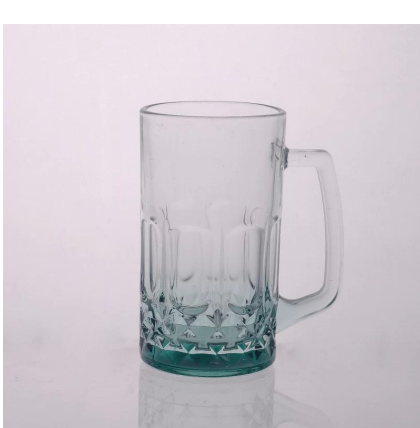

# Caneca de cerveja de vidro 18 onças

## Product Details

Sem itme	SGJD150416025
Tamanho	85 * 80 * 147 milímetros
Capacidade	516ml
Material	Hight vidro branco
Artesanato	Máquina soprado
Amostra	7 dias
Termos de pagamento	Depósito de 30% por T / T adiantado eo restante após mostrando cópia L / C
Certificação	Uma alimentação segura, teste de lavar louça, FDA, LFGB
Para sua escolha	<ol style="list-style-type: none"><li>1, Qualquer impressão do logotipo no corpo de vidro</li><li>2, Qualquer cor pintada, fosco, galvanoplastia, laser logotipo para o acabamento</li><li>3, a embalagem especial como envoltório do psiquiatra, caixa de presente cor, caixa branca etc</li><li>4, qualquer forma, tamanho atender a sua necessidade</li></ol>

## More Product Pictures

Similar Products Link

[caneca de cerveja em relevo](#)

[Caneca de cerveja de vidro 18 onças](#)

[xícara de leite de vidro com imagem](#)