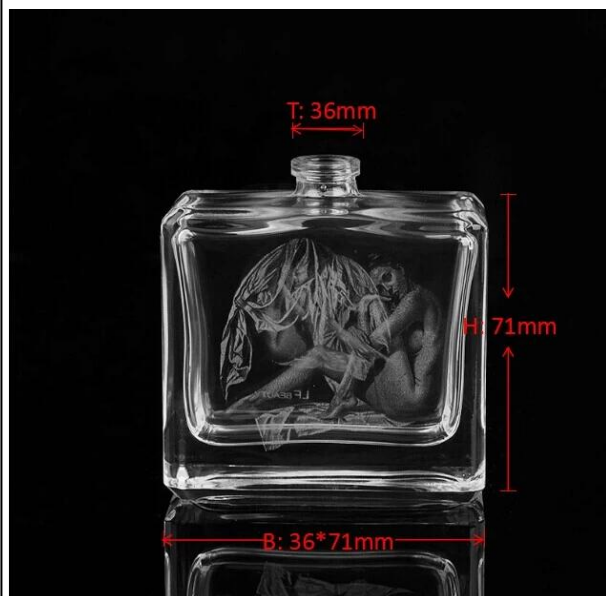

nowy zwyczaj unikalny kształt kobiety Kolonia puste butelki szklane perfum butelkę perfum

Product Details

Nazwa elementu	nowy zwyczaj unikalny kształt kobiety Kolonia puste butelki szklane perfum butelkę perfum
Przedmiot nr.	SGGW15061914
Rozmiar	T: 36mm * B: 36mm * 71mm * H: 71mm
Pojemność / Waga	198g / 700ml
Okres próbny	1,5 dni, jeżeli występują na kształt i rozmiar produktów 2,15 dni, jeśli potrzebują nowego kształtu i wielkości produktów
Uszczelka	Normalne pakowania bezpieczeństwa 24szt / 36pcs / 48pcs itp kartonie eksportu z jaj dzielnika
MOQ	100000pcs
Czas dostawy	W ciągu 35 dni po potwierdzeniu zamówienia
Zasady płatności	30% depozytu przez T / T z góry, równowaga po okazaniu kopii B / L
Funkcja produktu	1. Wysoka jakość i competitive ceny 2. Meet FDA, SGS, test LFGB itp 3. Eco w obsłudze 4. Widely stosuje się do ślubu, imprezy, domu, bar itd. 5. Machine wykonane