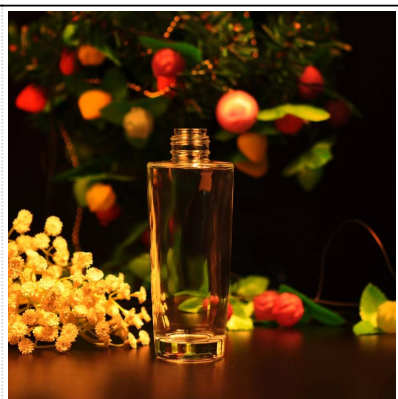

nowy zwyczaj unikalny kształt kobiety Kolonia puste butelki szklane perfum butelkę perfum

Product Details

Nazwa elementu	nowy zwyczaj unikalny kształt kobiety Kolonia puste butelki szklane perfum butelkę perfum
Przedmiot nr.	SGGW15061914
Rozmiar	T: 36mm * B: 36mm * 71mm * H: 71mm
Pojemność / Waga	198g / 700ml
Okres próbny	1,5 dni, jeżeli występują na kształt i rozmiar produktów 2,15 dni, jeśli potrzebują nowego kształtu i wielkości produktów
Uszczelka	Normalne pakowania bezpieczeństwa 24szt / 36pcs / 48pcs itp kartonie eksportu z jaj dzielnika
MOQ	100000pcs
Czas dostawy	W ciągu 35 dni po potwierdzeniu zamówienia
Zasady płatności	30% depozytu przez T / T z góry, równowaga po okazaniu kopii B / L
Funkcja produktu	1. Wysoka jakość i competitive ceny 2. Meet FDA, SGS, test LFGB itp 3. Eco w obsłudze 4. Widely stosuje się do ślubu, imprezy, domu, bar itd. 5. Machine wykonane

More Product Pictures

[Similar Products Link](#)

Office & Sample Room

Factory Show

Spray colour

Po więcej informacji, odwiedź naszą stronę internetową: www.okcandle.com