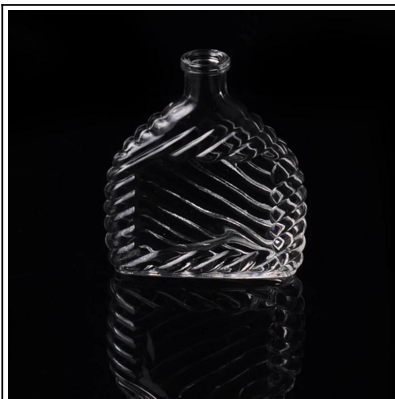

Similar Products Link