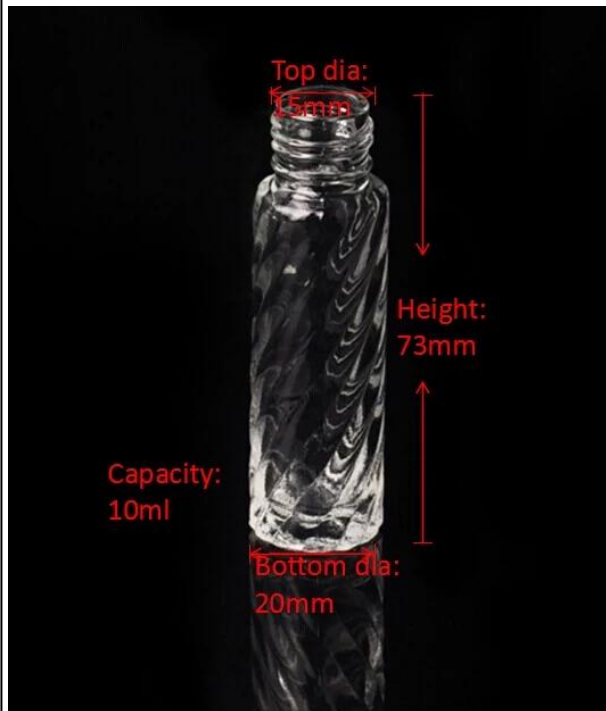

### *Powerful Capacity*

- *4000+ items for choice*
- *14.4 million PCS supply per month*

|                  |   |
|------------------|---|
| Nazwa elementu   | <a href="#">fabryki bezpośrednie szkło</a><br><a href="#">gładkie przezroczyste sprayu</a><br><a href="#">butelki perfum</a>  |
| Przedmiot nr.    | SGJN15111121  |
| Rozmiar          | T: 15mm * B: 20mm * H:<br>73mm  |
| Pojemność / Waga | 28g / 10ml  |
| Okres próbny     | 1,5 dni, jeżeli występują na kształt i rozmiar produktów<br>2,15 dni, jeśli potrzebują nowego kształtu i wielkości produktów  |
| Uszczelka        | Normalne pakowania bezpieczeństwa 24szt / 36pcs / 48pcs itp kartonie eksportu z jaj dzielnika   |
| MOQ              | 100000pcs   |
| Czas dostawy     | W ciągu 35 dni po potwierdzeniu zamówienia  |
| Zasady płatności | 30% depozytu przez T / T z góry, równowaga po okazaniu kopii B / L  |
| Funkcja produktu | <ol style="list-style-type: none"> <li>1. Wysoka jakość i competitive ceny</li> <li>2. Meet FDA, SGS, test LFGB itp</li> <li>3. Eco w obsłudze</li> <li>4. Widely stosuje się do ślubu, imprezy, domu, bar itd.</li> <li>5. Machine wykonane</li> </ol> |