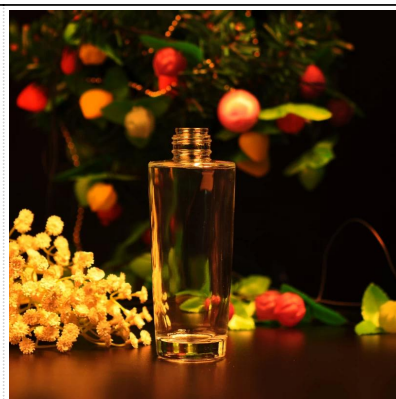

Prosta konstrukcja szklana butelka arabskie perfumy

Product Details

Nazwa elementu	Prosta konstrukcja szklana butelka arabskie perfumy
Przedmiot nr.	SGJX15110302
Rozmiar	T: 10mm * B: 48 * 25mm * H: 75mm
Pojemność / Waga	88g / 30ml
Okres próbny	1,5 dni, jeżeli występują na kształt i rozmiar produktów 2,15 dni, jeśli potrzebują nowego kształtu i wielkości produktów
Uszczelka	Normalne pakowania bezpieczeństwa 24szt / 36pcs / 48pcs itp kartonie eksportu z jaj dzielnika
MOQ	100000pcs
Czas dostawy	W ciągu 35 dni po potwierdzeniu zamówienia
Zasady płatności	30% depozytu przez T / T z góry, równowaga po okazaniu kopii B / L
Funkcja produktu	<ol style="list-style-type: none">1. Wysoka jakość i competitive ceny2. Meet FDA, SGS, test LFGB itp3. Eco w obsłudze4. Widely stosuje się do ślubu, imprezy, domu, bar itd.5. Machine wykonane

More Product Pictures

Similar Products Link

Office & Sample Room

Factory Show

Spray colour

Po więcej informacji, odwiedź naszą stronę internetową: www.okcandle.com