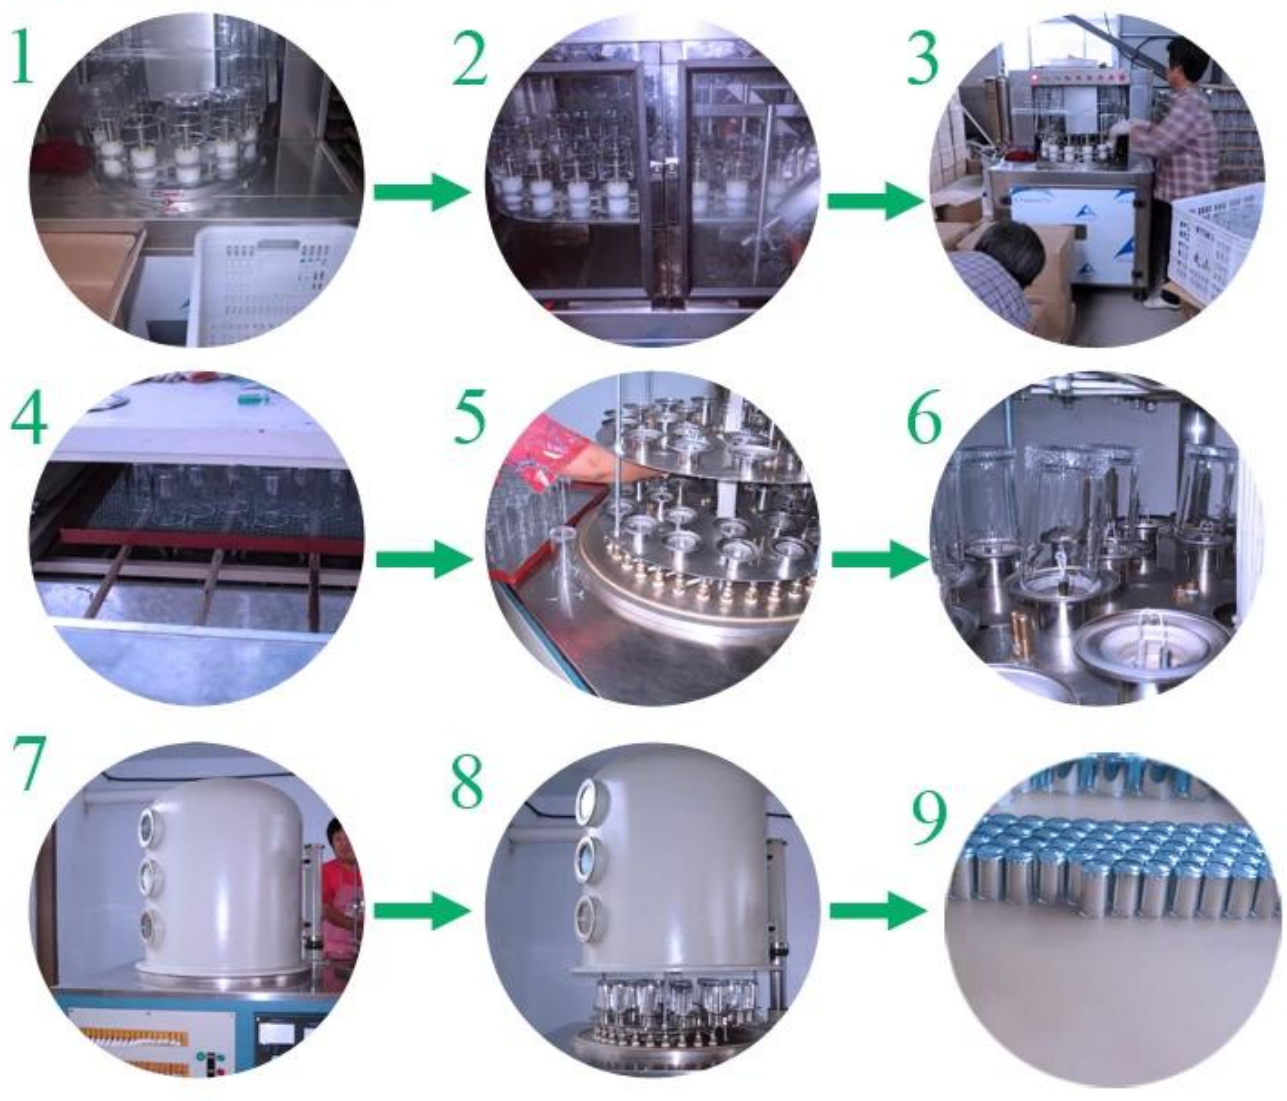

Spray colour