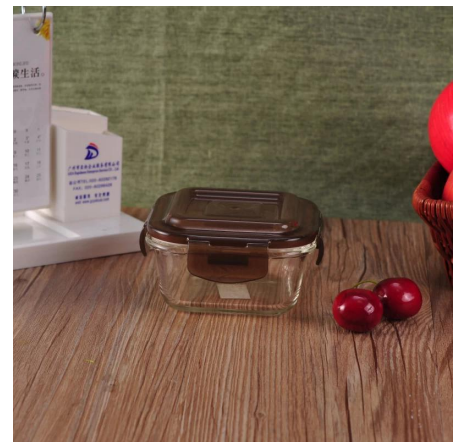

Everything is going on, but don't give up trying.

More Product Pictures

Podobne pojemniki na żywność

Similar Products Link

Office & Sample Room

[Shenzhen Stoneczny szkło Co., Ltd](#) powstała w 1992 roku. Możemy zostały w tej dziedzinie przemysłu od ponad 20 lat, jako profesjonalny producent, Specjalizujemy się w projektowaniu Wyroby ze szkła, produkcja szkła jak również eksportowanie. Nasze linie produktów mogą przyjmować wartości w zakresie od ręcznie do maszyny wykonane. Możemy już wyprodukowanych liczne produkty takie jak [szkło kubek](#), [Szkło borokrzemowe](#), [strzał szkło](#), [Miska](#), [Świeca posiadacza](#), [kieliszki](#), [popielniczka](#), [wazon](#), [tabkeware](#), [driking szkło](#), itp. codziennie używać szkła, w sumie Istnieje ponad 4000 różnych stylów. Mamy doskonałe Zespół projektowy dla tworzenia innowacyjnych produktów i ściśle QC team dla bezpieczeństwa przez jakość. OEM/ODM serverice są obsługiwane jako dobrze.