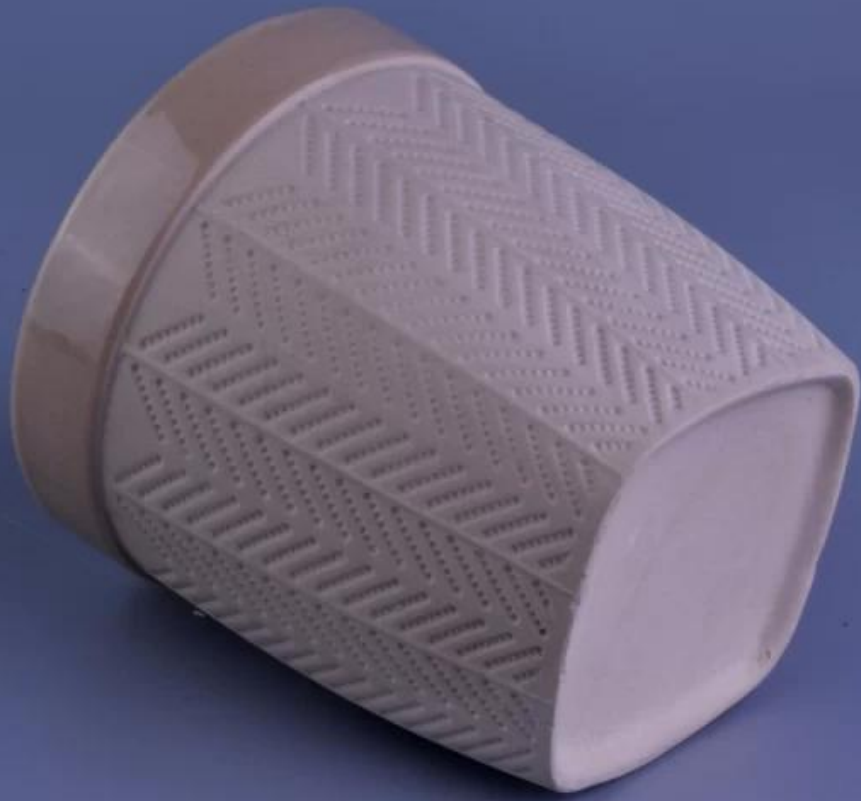

# Matowy Drzewo Wzór ceramiczne Świeczniki z 2 kolory szkliwione Wewnątrz

## Product Details

Numer przedmiotu.	SGYB16110909
Materiał	Ceramiczny
Rzemiosło	Wykonany ręcznie
czas próby	1. 5 dni, jeśli nie jest to forma i wielkość ceramiki 2. 15 dni, jeśli potrzebny jest nowy kształt i wielkość ceramiczny
Pojemność produktu	500000 ~ 1.000.000 sztuk miesięcznie
Cechy produktów	1. Hand Made <a href="#">ceramiczny świecznik</a> z wysokiej jakości. 2. Nadaje się do stosowania w hotel, dom, itp 3. Ten ekologiczny. Test 4. Meet FDA; AMP; CA 65 Test

## Zastosowanie produktu

- 
1. Posiadacze candle ceramiczne mogą być stosowane w dekoracji ślubnych, dekoracji domu, impreza, bankiet ect,
  2. Ten pojemnik świeca jest bardzo wielka, jak wspaniały centralnym na imprezę
  3. ceramiki słoiki świeca może ozdobić wewnątrz i na zewnątrz z tym delicated rose rysunek uchwyt świeca szkło.
  4. Naczynie ceramiczne Świeca jest wspaniałym darem, jak housewarmings i innych wydarzeń.

## More Product Pictures

Similar Products Link