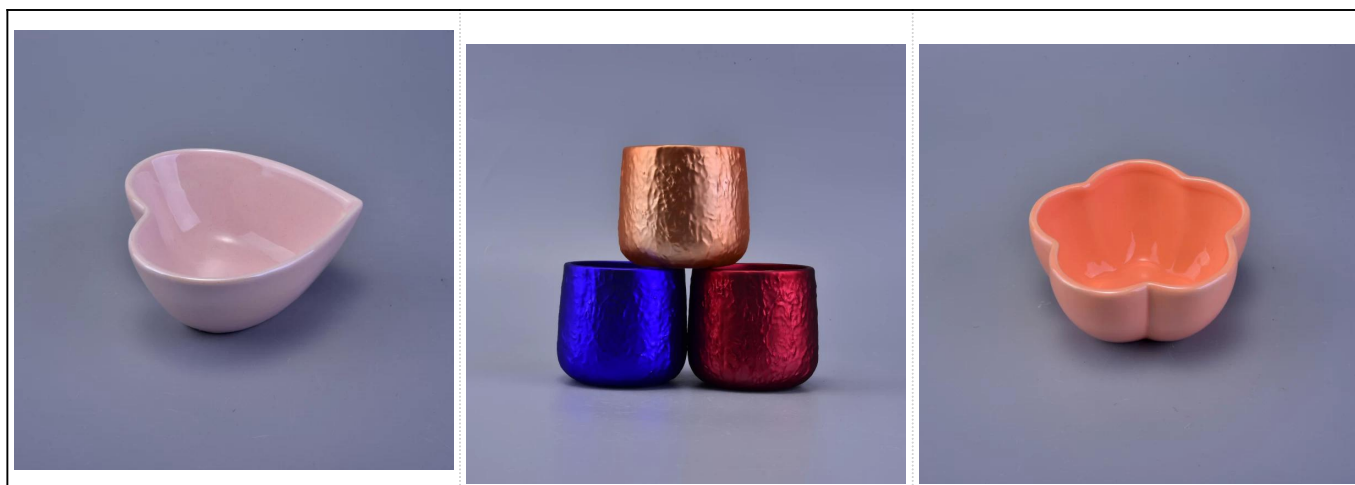

Wykorzystanie produktów

---

1. Idealny do dekoracji ślubnych, dekoracji domu, impreza, bankiet ect,
2. Doskonały jako wspinały centralnym na imprezę
3. Można ozdobić wewnątrz i na zewnątrz z tym delicated rose rysunek szkło [świecznik](#),
4. Jest to wspinały prezent, jak housewarmings i innych wydarzeń.

More Product Pictures

Office & Sample Room

[Shenzhen Słoneczny Szkło Co., Ltd](#) została założona w roku 1992. Mamy w tej dziedzinie przemysłu od ponad 20 lat, jako profesjonalny producent, specjalizuje się w projektowaniu, produkcji szkła szkła, a także eksportu. Nasze produkty linii wahają się od ręcznie wykonanego na maszynie. Mamy już produkowane liczne produkty, takie jak [tumbler szklane](#), [szkło borokrzemowe](#), [strzał szkło](#), [wazy](#), [misy](#), [świecznik](#), [kieliszki](#), [popielniczki](#), [tabkeware](#), [driking szkło](#), etc. Stosować codziennie przez cały ze szkła, w sumie istnieje ponad 4000 różnych stylów. Mamy doskonały zespół projektowy dla innowacyjnego tworzenia produktu i ścisłej kontroli jakości team dla jakości assurance. OEM / ODM serverice są obsługiwane.