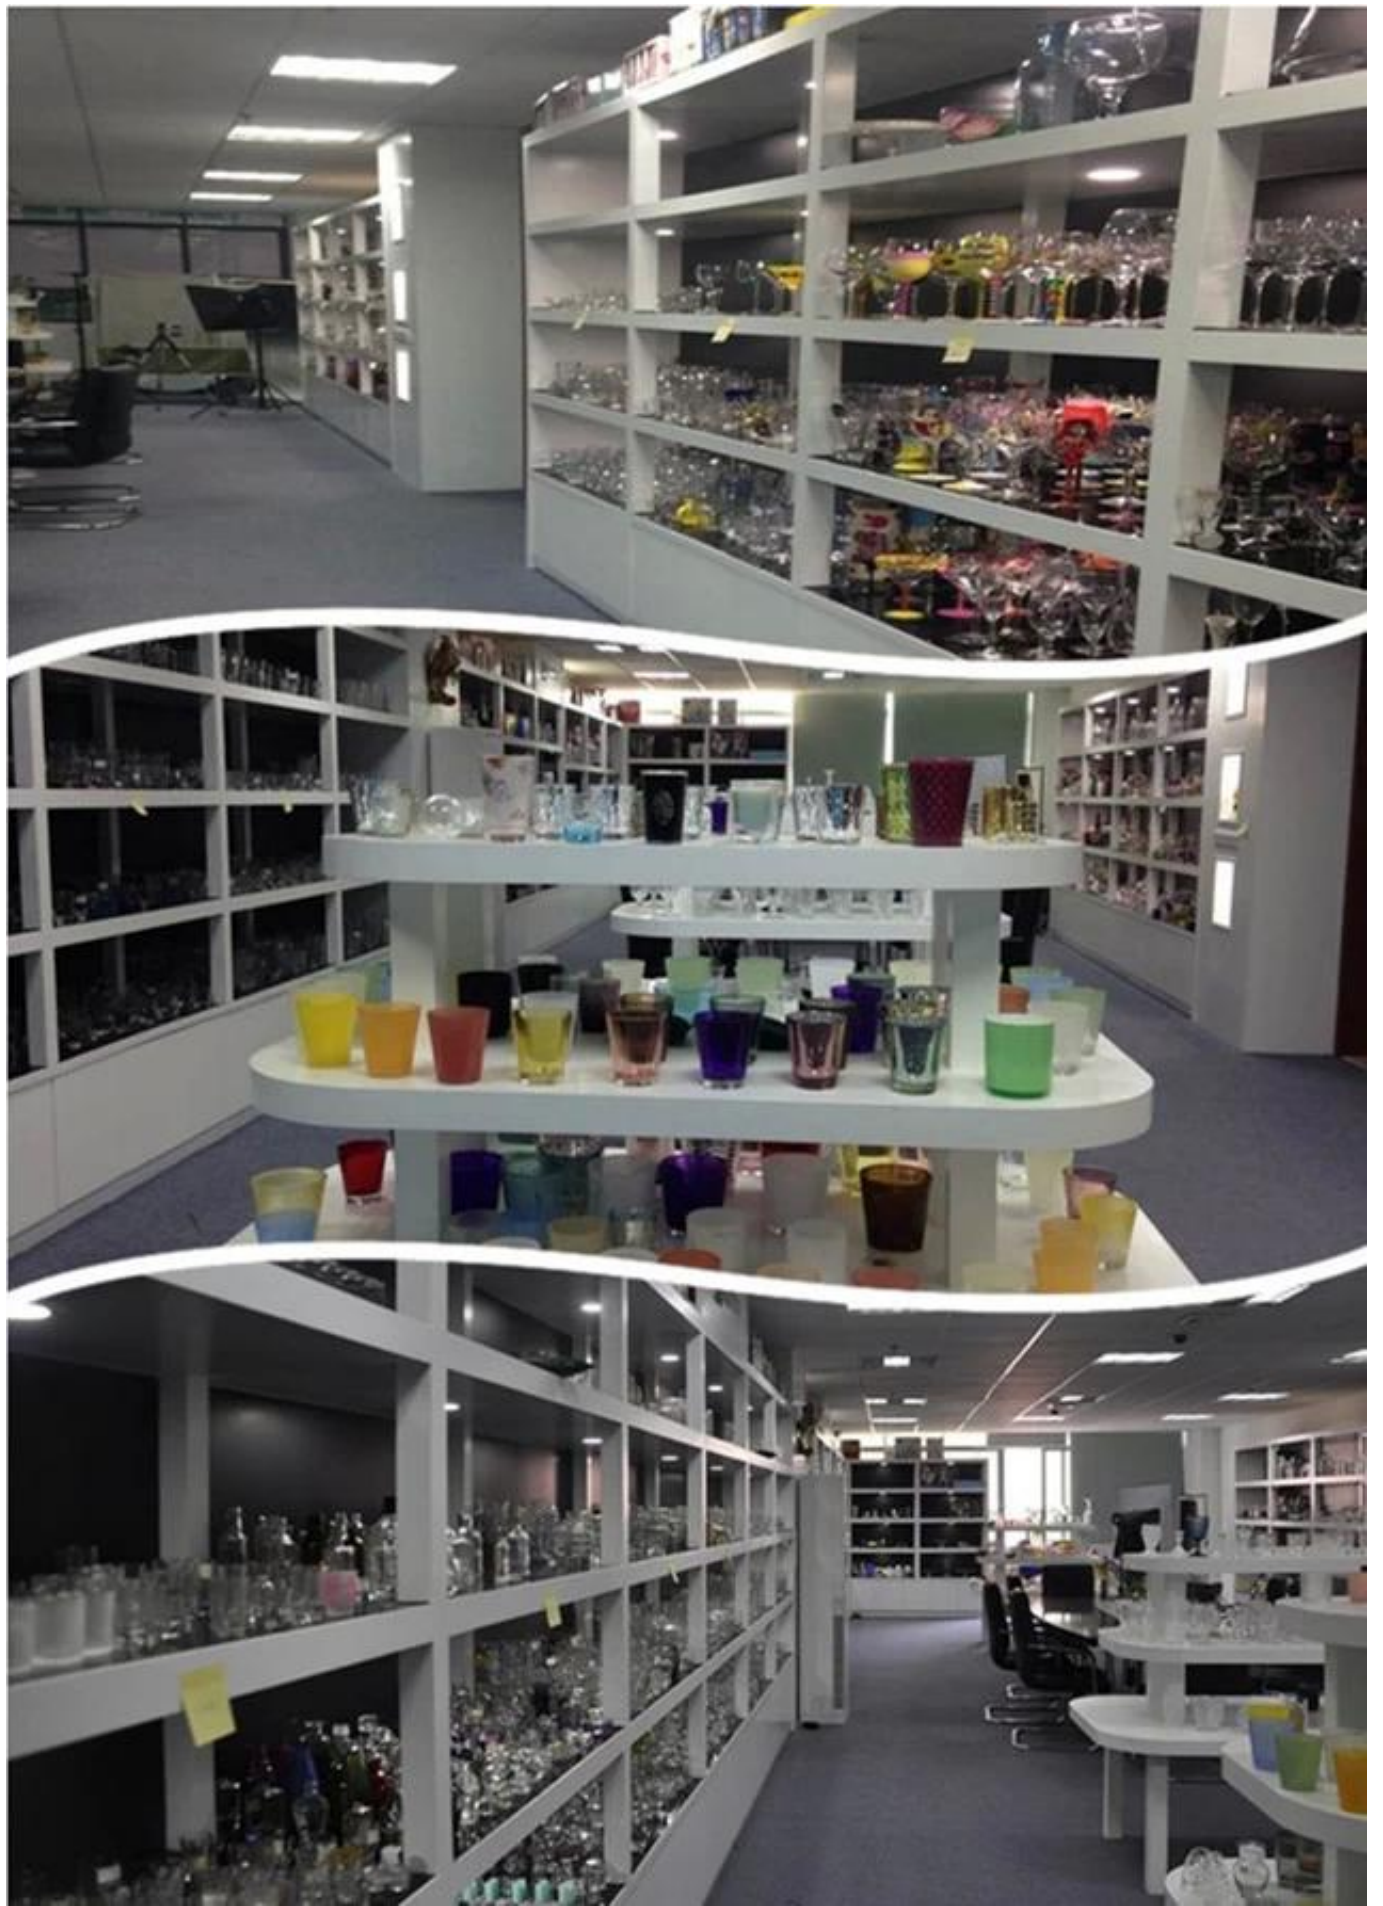

Luksusowe wysokiej białego szkła kryształowego wina butelkę ze szkła pokrywki na Boże Narodzenie uroczystości

Product Details

	Nazwa przedmiotu	Luksusowe wysokiej białego szkła kryształowego wina butelkę ze szkła pokrywki na Boże Narodzenie uroczystości
	Przedmiot nr.	SGSL15042101
	Rozmiar	Górny Dia: 37mm Dolne Dia: 45mm Maks. Średnica: 170 mm Wysokość: 210 mm Waga: 925g Pojemność: 700ml
	Marka	Szkoło Słoneczne
	Okres próbny	1. 5 dni, jeśli istnieje kształt i wielkość produktów 2. 15 dni, jeśli potrzebujesz nowego kształtu i wielkości produktów
	Uszczelka	Normalne opakowanie zabezpieczające 24 sztuk / 36 szt. / 48 szt. ltd. Na karton eksportowy z przegrodą jaj
	MOQ	300 000 sztuk
	Czas dostawy	W ciągu 35 dni po potwierdzeniu zamówienia
	Zasady płatności	30% zaliczki przez T / T z wyprzedzeniem, saldo po wyświetleniu kopii B / L
	Cechy produktu	<ol style="list-style-type: none">1. Wysokiej jakości i konkurencyjne ceny2. Poznaj test ASTM3. Ekologiczne4. Stosuj się do Wedding, Party, Home, Bar itp.5. Maszyna wykonana

More Product Pictures

Similar Products Link

Office & Sample Room

Factory Show

Shenzhen Sunny Glassware Co., Ltd.

Sales: Lydia Li

Tel: + 86 15071235950

Email: sales9@sunnyglassware.com