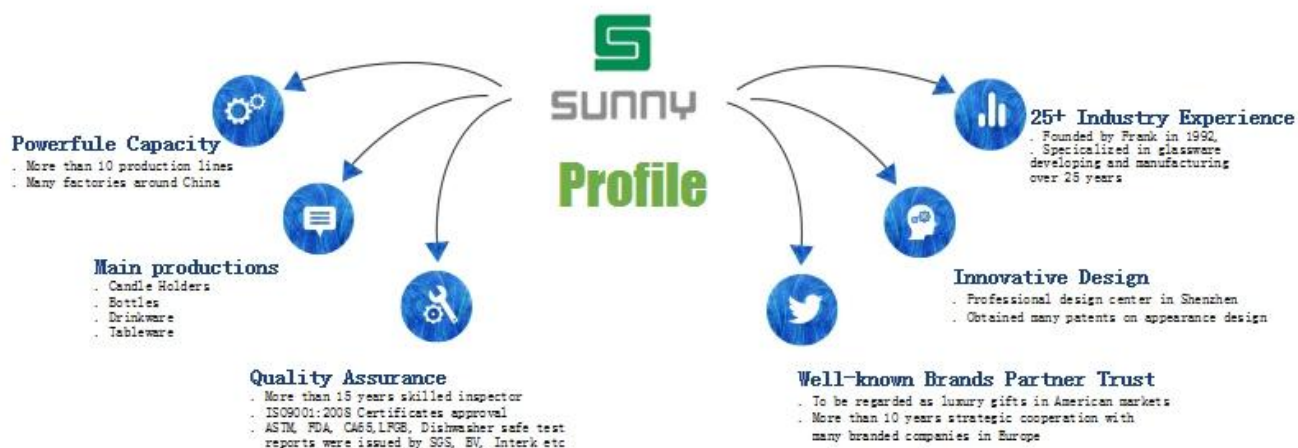

Sample Room

4,000+ Items for Choice

Shenzhen Sunny Glassware Co.,Ltd

—To be your **Reliable Supplier**

Zawiera misiaęce dmuchanego szkła

1. Korzyści, w tym liczba pleśni, maszyn, efektów powierzchniowych, kolorów itp.
2. Kontrola jakości jest trudna, a tolerancja rozmiaru, wagi i kształtu większa.
3. Cena jest wysoka, a produkt jest ograniczony do specjalnej techniki szkła.