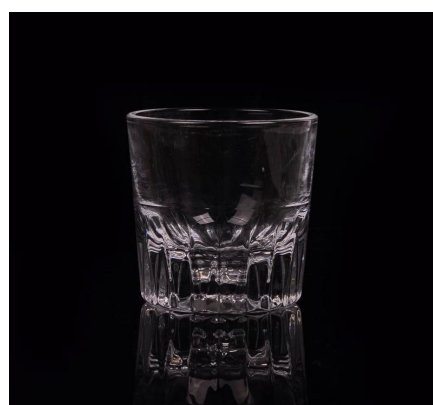

[szklany kubek](#)