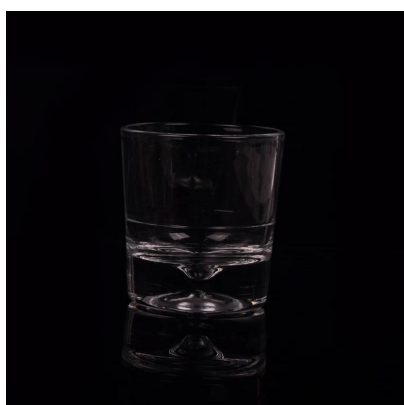

Similar Products Link

[Wyczyść szklanę wody](#)