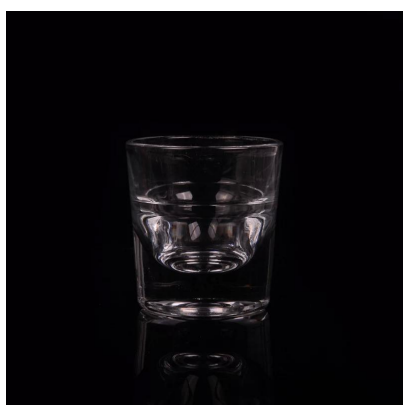

[Kubek ze szkła whisky](#)