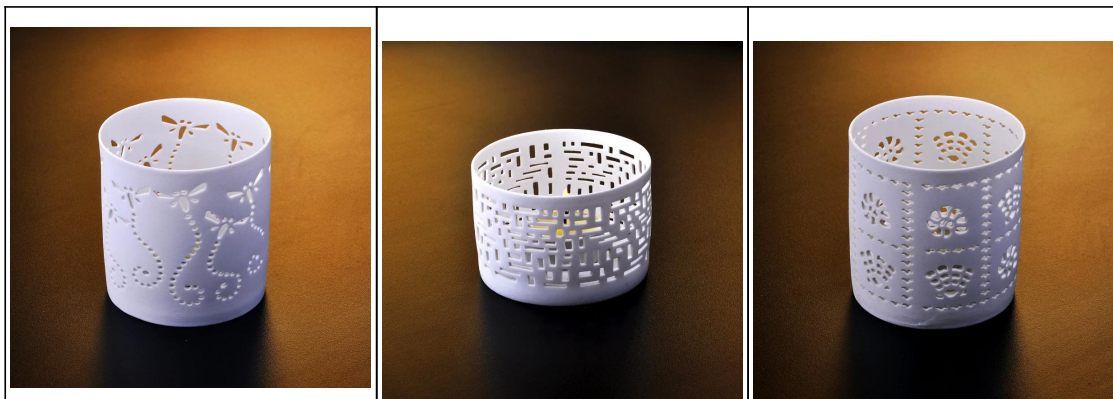

[Similar Products Link](#)