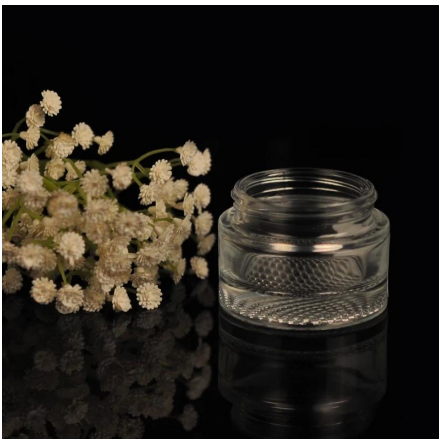

Szklane butelki kosmetyczne Chiny Producent

Product Details	
Numer elementu.	SGJX15072903
Materiał	Szkło białe
Rzemiosło	Maszyna jest
Przykładowy czas	1. 5 dni, jeśli ma istniejących zapasów tego projektu. 2. 10 dni, jeśli potrzebujesz nowego projektu lub rozmiar.
Główne zastosowania	Szkło wysokiej jakości kosmetyków i perfum kontenera
Funkcje	1. eko friendly 2. Poznaj LFGB, SGS, EU test. 3. niestandardowy rozmiar i konstrukcja są dostępne.

Everything is going on, but don't give up trying.

More Product Pictures

[Similar Products Link](#)

Office & Sample Room

[Shenzhen słoneczny szkło Co., Ltd](#) powstała w 1992 roku. Byliśmy w tej dziedzinie przemysłu dla więcej niż 20 lat, jako profesjonalny producent, Specjalizujemy się w projektowaniu szkła, produkcja szkła, a także eksportowanie. Nasze produkty linii wahają się od ręcznie do maszyny wykonane. Wykonaliśmy już liczne produkty takie jak [szkło kubek](#), [Szkło borokrzemowe](#), [strzał szkło](#), [wazon](#), [miska](#), [Świecznik](#), [kieliszki](#), [popielniczka](#), [tabkeware](#), [driking](#), [itp.](#) wszystkie codzienne szkło wykorzystania, w sumie są więcej niż 4000 różnych stylów. Mamy Fantastyczny zespół do tworzenia innowacyjnych produktów i ścisłe QC team dla bezpieczeństwa przez jakość. OEM/ODM serverice są także obsługiwane.