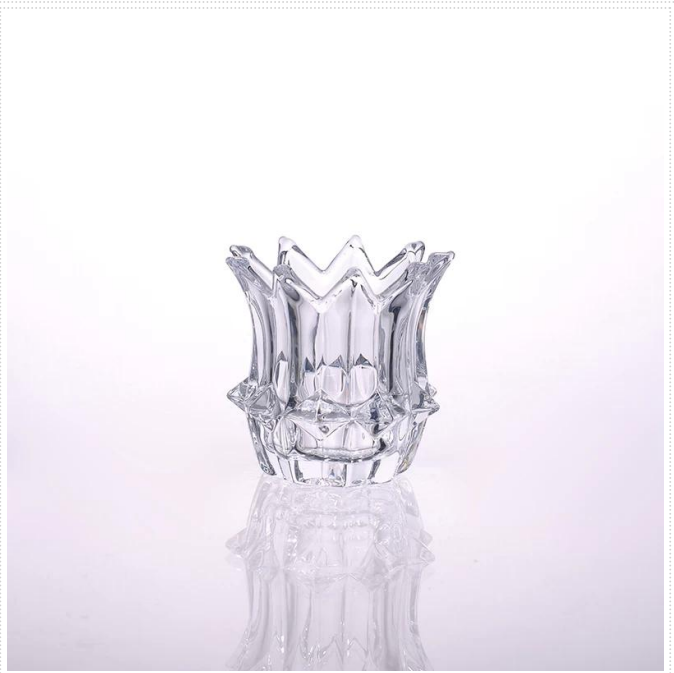

Product detail:

Numer artykułu	SGJB14110501
Tworzywo	Wysokie białe szkło
Kolor	Jasny
Rzemiosło	Maszyna wciśnięty
Czas Próbki	1. 5 dni, czy na wyjeździe w kształcie i wielkości szkła 2. 15 dni, jeśli potrzebujesz nowego kształtu lub wielkości szkła
Uszczelka	Normalny pakowanie, 144 szt język karton eksportu, dzielnik karton z tektury
Pojemność produktu	500000 ~ 1.000.000 szt miesięcznie
Czas dostawy	W ciągu 35 dni po próbki i porządku potwierdzona
Warunki płatności	30% depozytu przez T / T z góry i równowagi w stosunku do kopii B / L
Przesyłka	Morski, lotniczy, Express i agent wysyłka jest dopuszczalne
Cechy produktu	1. Maszyna wciśnięty 2. Odpowiednie dla stosowany w pub, hotelu, restauracji, domu, itp 3. Profesjonalne Q / C kontroli jakości 4. Konkurencyjne ceny i jakości Test 5. Poznaj FDA, testy i CA 65 spożywcza
Do wyborów	1. Każde logo nadruk na korpusie szkła 2. Każdy kolor malowane, mróz, galwaniczna, wzór laserowe rzeźbiarz dla wykończenia 3. Specjalny pakiet termokurczliwą folią, jak pudełko kolor, białe pudełko itp 4. Otwórz nowe formy do szkła, drewna, tworzyw sztucznych lub metalu, jak chcesz 5. Różne rozmiary i kształty swoich potrzeb

Product show:

T:70mm

H:73mm

B:78mm

Related products:

Szklany świecznik z motylem logo

Specjalne szkło świecznik puchar

Shenzhen Sunny Glassware