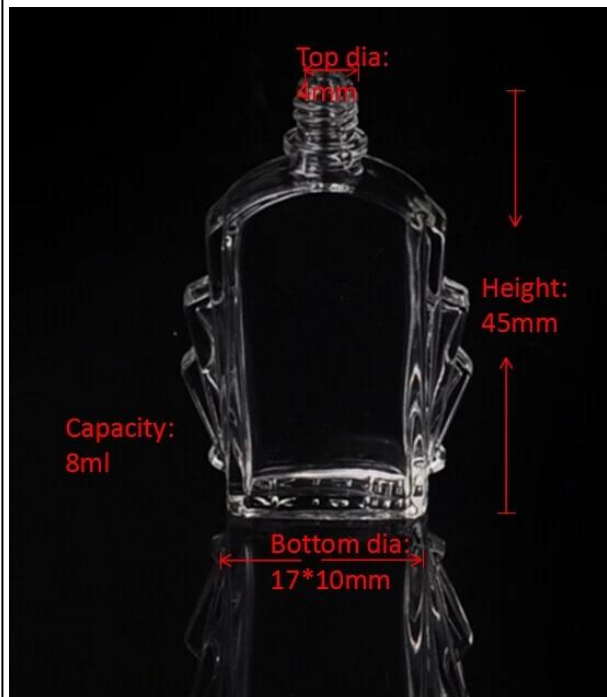

Jasne szkło kryształowe butelki perfum

Product Details

| | |
|------------------|---|
| Nazwa elementu | Jasne szkło kryształowe butelki perfum |
| Przedmiot nr. | SGJN15111108 |
| Rozmiar | T: 4mm * B: 17 * 10mm * H: 45mm |
| Pojemność / Waga | 12g / 8 ml |
| Okres próbny | 1,5 dni, jeżeli występują na kształt i rozmiar produktów 2,15 dni, jeśli potrzebują nowego kształtu i wielkości produktów |
| Uszczelka | Normalne pakowania bezpieczeństwa 24szt / 36pcs / 48pcs itp kartonie eksportu z jaj dzielnika |
| MOQ | 100000pcs |
| Czas dostawy | W ciągu 35 dni po potwierdzeniu zamówienia |
| Zasady płatności | 30% depozytu przez T / T z góry, równowaga po okazaniu kopii B / L |
| Funkcja produktu | <ol style="list-style-type: none">1. Wysoka jakość i competitive ceny2. Meet FDA, SGS, test LFGB itp3. Eco w obsłudze4. Widely stosuje się do ślubu, imprezy, domu, bar itd.5. Machine wykonane |