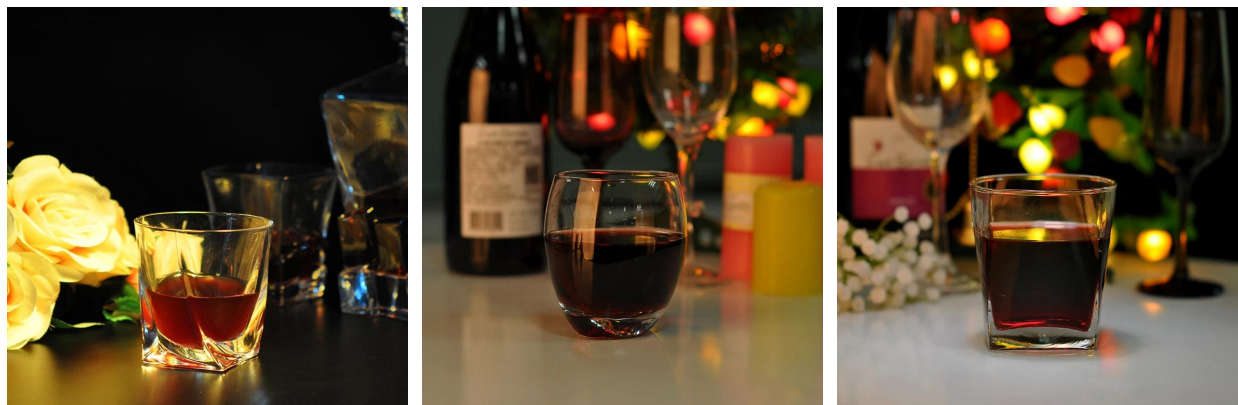

[Similar Products Link](#)