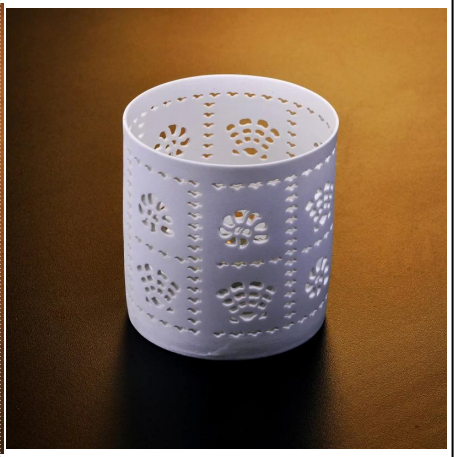

Office & Sample Room