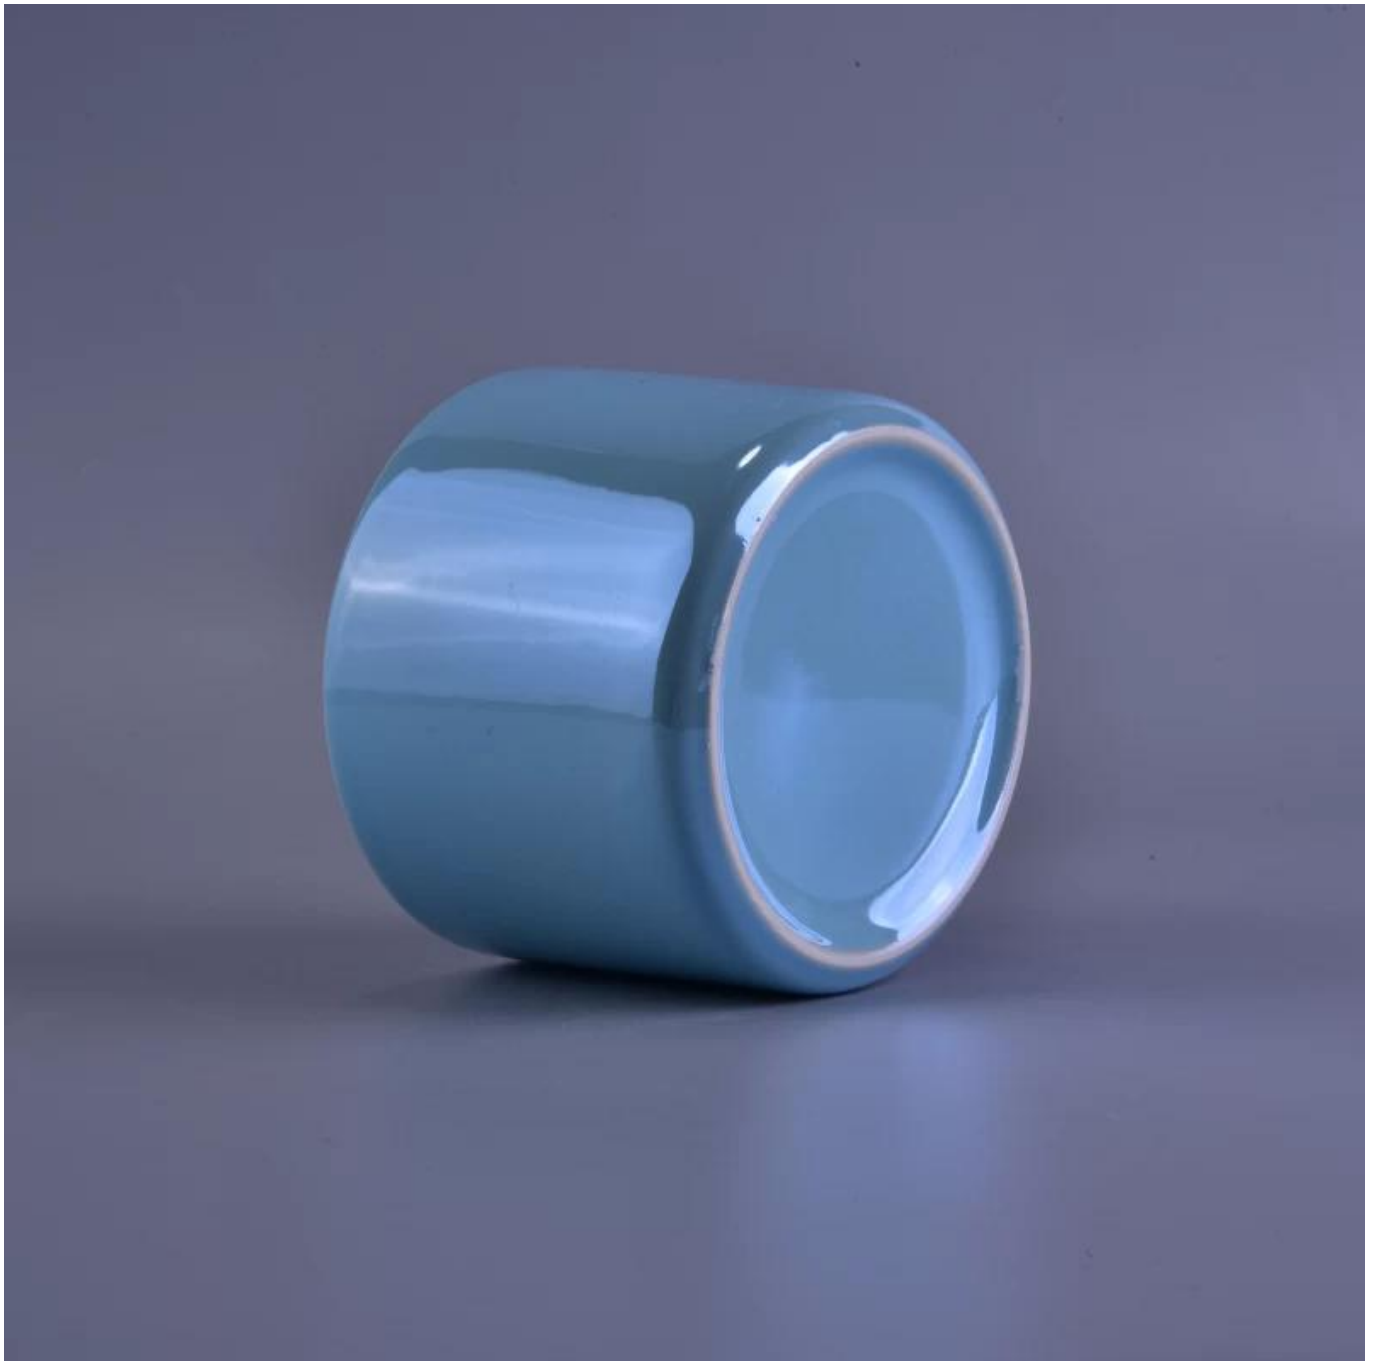

# Piękny kolor Pearl Glaze słoików ceramicznych świec

## Product Details

Numer przedmiotu.	SGSN16121611
Materiał	Ceramika / porcelana
Uchwyt	<a href="#">Ręcznie robiony świecznik</a>
czas próby	1. 5 dni, jeśli nie jest to forma i wielkość szyby 2. 15 dni, jeśli potrzebny jest nowy kształt i wielkość szyby
Opakowania	Normalna pakowanie, 4 sztuki w wewnętrznym kartonie, 48 sztuk w pudełku
Pojemność produktu	500000 ~ 1.000.000 sztuk miesięcznie
cechy produktu	1. Hade wykonana <a href="#">Wotywny Świecznik</a> z wysokiej jakości 2. Nadaje się do stosowania w hotel, dom, ślub <a href="#">ceramiczny świecznik</a> itp. 3. Ekologiczna <a href="#">świecznik</a> Unikalny kształt <a href="#">ceramiczny pojemnik świeca</a> , 4. Poznaj FDA testu; ASTM; CA 65 Test
Czas dostawy	W ciągu 35 dni po próbki oraz w potwierdzeniu zamówienia
Wysyłka	Drogą morską, lotniczą, ekspresowym i dopuszczalnym środkiem dostawy