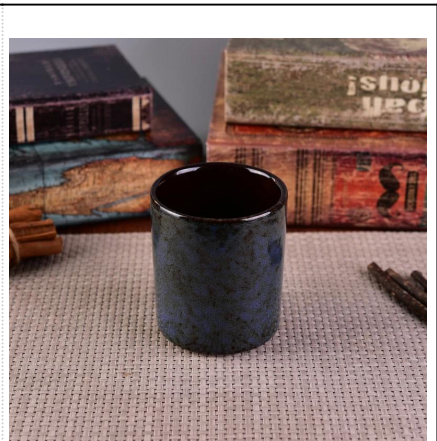

Similar Products Link