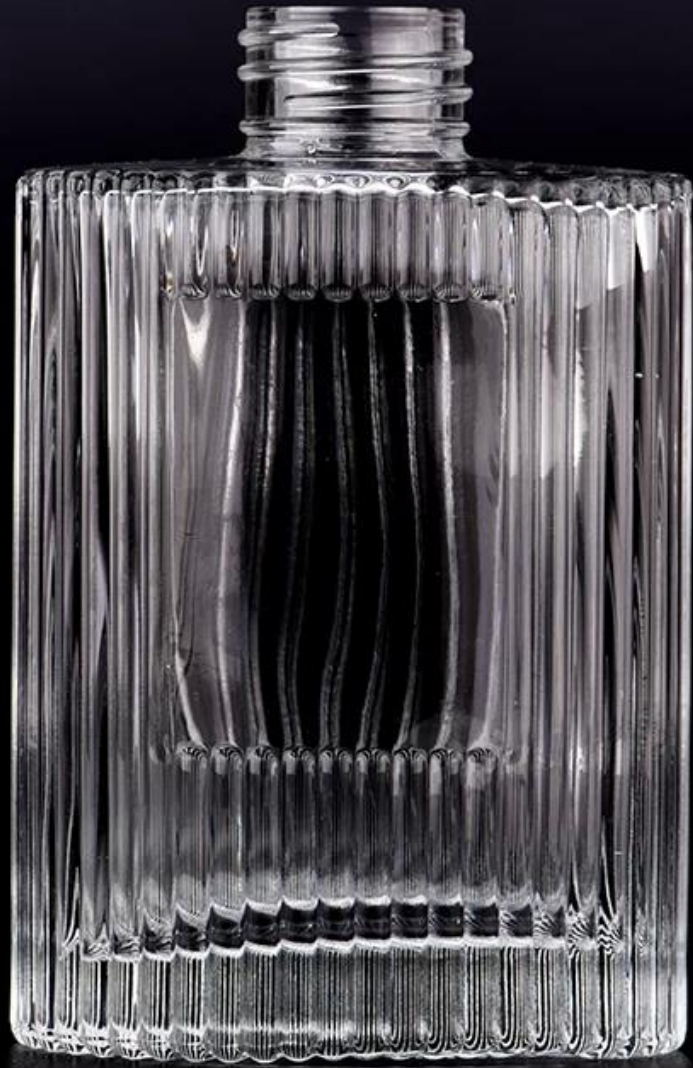

Butelka perfum z cylindrem 200 ml ze wzorem paska

Product Details

Nazwa elementu	Butelka perfum z cylindrem 200 ml ze wzorem paska
Przedmiot nr.	SGHY23091101
Rozmiar	Top Dia: 27 mm Dolna Dia: 51*77 mm Wysokość: 118 mm Waga: 275G Pojemność: 195 ml
Pojemność	200 ml
Okres próbny	1,5 dni, jeśli istnieje kształt i wielkość produktów 2,15 dni w razie potrzeby nowego kształtu i rozmiaru produktów
Uszczelka	Normalne pakowanie bezpieczeństwa 24pcs/36pcs/48pcs itp. Na karton eksportowy z dzielnikiem jaja
MOQ	30000pcs
Czas dostawy	W ciągu 35 dni po potwierdzeniu zamówienia
Zasady płatności	30% depozyt z góry, saldo po wyświetleniu kopii b/l
Funkcja produktu	<ol style="list-style-type: none">1. Wysoka jakość i konkurencyjne ceny2. Połączenie FDA, SGS, LFGB itp. Test3. Przyjazne dla osób4. Współczynnik ubiegają się o wesele, imprezę, dom, bar itp.5. MACHINE

More Product Pictures

Office & Sample Room

Factory Show

Cechy Miesięcznego Szkła

1. Jego zaleta, w tym rzeźba obfitości, techniki, efekty powierzchniowe, kolor itp.
2. Jakość jest trudną kontrolą, a tolerancja wielkości, wagi i kształtu jest większa.
3. Cena jest wysoka, a produkt jest ograniczony dla specjalnego szkła technicznego.