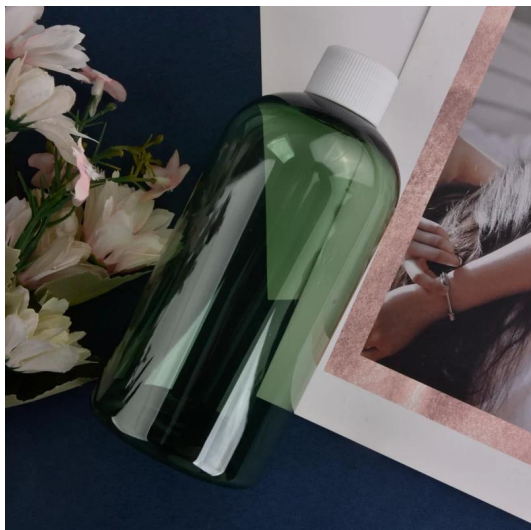

Elastyczna konstrukcja wielkości umożliwia gwałtowny wzrost rynku

Pozycja nr :SGSY23011319

Top Dia: 35 mm

Dolna Dia: 80 mm

Wysokość: 195 mm

Waga: 72G

Pojemność: 700 ml

Dostępne projekty niestandardowe i różne rozmiary