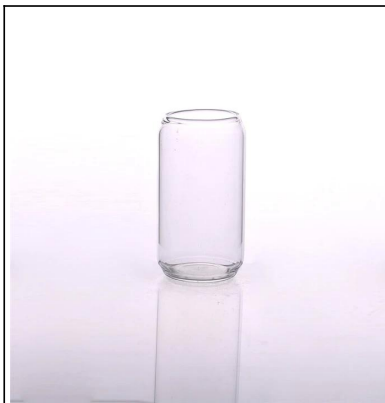

Product Details

	Nama barang	satu dinding minum lembut borong kaca borosilikat
	Perkara nombor.	SGDS14122904
	saiz	Atas dia: 85mm Dia Bawah: 60 mm Tinggi: 140mm Kapasiti: 370ml Berat: 190g
	Berat	72g
	contoh masa	1,5 hari untuk wujud dalam bentuk dan saiz produk 02:15 hari jika anda memerlukan bentuk baru dan saiz produk
	pembungkusan	pembungkusan Keselamatan normal 24pcs / 36pcs / 48pcs setiap kadbod dan lain-lain eksport dengan pembahagi telur
	MOQ	10,000pcs
	Masa penghantaran	Dalam masa 35 hari selepas perintah yang disahkan
	Terma pembayaran	Deposit 30% oleh T / T terlebih dahulu, baki selepas menunjukkan salinan B / L
	Ciri-ciri produk	<ol style="list-style-type: none"> 1. berkualiti dan harga yang kompetitif 2. Meet FDA, SGS, ujian LFGB dan lain-lain 3. Eco mesra 4. Widely terpakai kepada perkahwinan, parti, rumah, bar dan lain-lain 5. Machine dibuat

[More Product Pictures](#)

[Similar Products Link](#)

Product display

Candle Holder

Glass Tumbler

Glass Jar

Double Wall Glass

Wine Glass