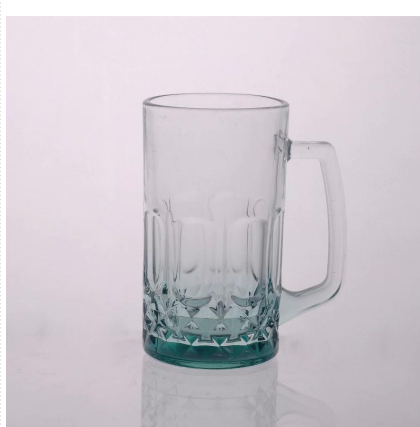

## berbentuk wiski botol kaca

### Product Details

	Itme Tiada	SGJD15060511
	Saiz	90 * 57x57 * 90mm
	Kapasiti	282ml
	Bahan	Hight kaca putih
	Craft	Adakah Mesin
	Sampel	7days
	Syarat pembayaran	Deposit 30% T / T terlebih dahulu dan bakinya selepas menunjukkan salinan L / C
	Sijil	Peti makanan, ujian mesin basuh pinggan, FDA, LFGB
	Untuk pilihan anda	1, mana-mana logo mencetak pada badan kaca 2, sebarang warna dicat, es, elektrik, logo laser untuk penamat 3, pembungkusan Khas seperti balut mengecut, warna kotak Hadiah, kotak putih dan lain-lain 4, Apa-apa bentuk, saiz memenuhi keperluan anda

### More Product Pictures

[Similar Products Link](#)

[timbul mug bir](#)

[18oz bir kaca cawan](#)

[kaca susu cawan dengan gambar](#)

  
Office & Sample Room

Factory Show