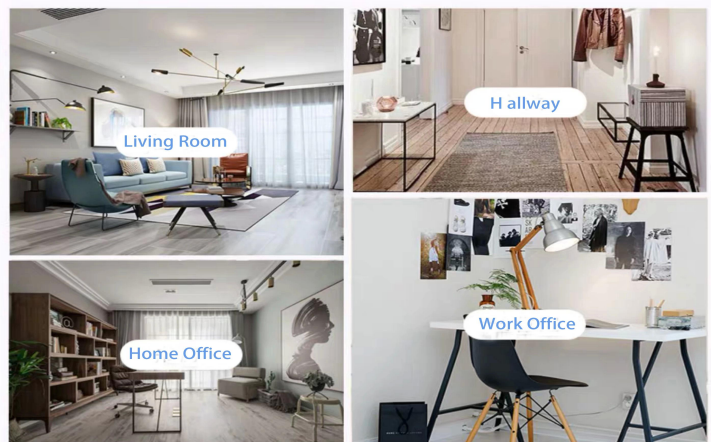

Range of the application

Office & Sample Room

Kami membeli pejabat antarabangsa 1,800 meter persegi di Shenzhen.

Paparan bilik contoh

Meiyang Glass menyediakan lebih daripada sekadar **Bilik sampel Shenzhen mempunyai 5000 keping** Pelbagai pilihan. Dia memenangi kad besar [Maklumbalas Pelanggan](#). Selamat datang ke pejabat Shenzhen! Imej adalah seperti berikut **Hanya sebahagian daripada candlestick reka bentuk kami** Selamat datang ke pejabat Shenzhen untuk mencari kegemaran anda, ia akan membawa anda banyak kejutan, kerana sukar untuk mencari pembekal lain di China.