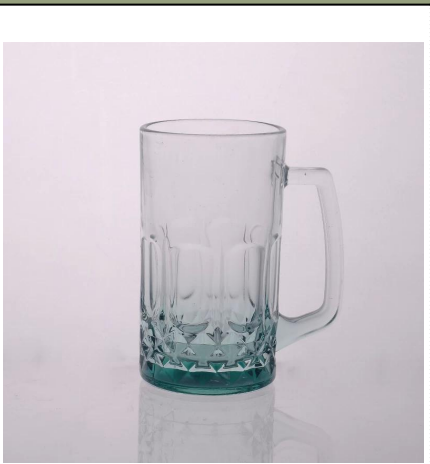

cawan kopi yang jelas

Product Details

	Itme Tiada	SGYJ15060205
	Saiz	72 * 61 * 90mm
	Kapasiti	230ml
	Bahan	Hight kaca putih
	Craft	Mesin ditekan
	Sampel	7days
	Syarat pembayaran	Deposit 30% T / T terlebih dahulu dan bakinya selepas menunjukkan salinan L / C
	Sijil	Peti makanan, ujian mesin basuh pinggan, FDA, LFGB
	Untuk pilihan anda	1, mana-mana logo mencetak pada badan kaca 2, sebarang warna dicat, es, elektrik, logo laser untuk penamat 3, pembungkusan Khas seperti balut mengecut, warna kotak Hadiah, kotak putih dan lain-lain 4, Apa-apa bentuk, saiz memenuhi keperluan anda

More Product Pictures

Similar Products Link

[timbul mug bir](#)

[18oz bir kaca cawan](#)

[kaca susu cawan dengan gambar](#)

Office & Sample Room

Factory Show

Ciri-ciri bulan ditiup kaca