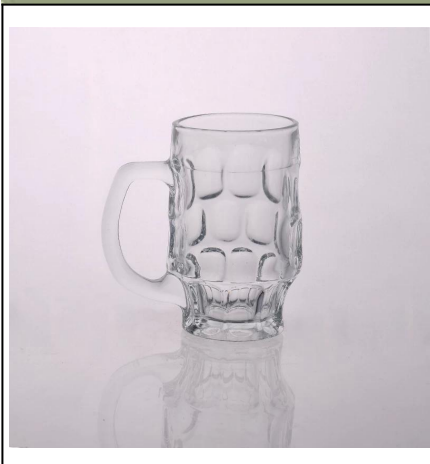

cawan kopi yang jelas

Product Details

	Itme Tiada	SGYJ15060205
	Saiz	72 * 61 * 90mm
	Kapasiti	230ml
	Bahan	Hight kaca putih
	Craft	Mesin ditekan
	Sampel	7days
	Syarat pembayaran	Deposit 30% T / T terlebih dahulu dan bakinya selepas menunjukkan salinan L / C
	Sijil	Peti makanan, ujian mesin basuh pinggan, FDA, LFGB
	Untuk pilihan anda	1, mana-mana logo mencetak pada badan kaca 2, sebarang warna dicat, es, elektrik, logo laser untuk penamat 3, pembungkusan Khas seperti balut mengecut, warna kotak Hadiah, kotak putih dan lain-lain 4, Apa-apa bentuk, saiz memenuhi keperluan anda

More Product Pictures

Similar Products Link

[timbul mug bir](#)

[18oz bir kaca cawan](#)

[kaca susu cawan dengan gambar](#)

Office & Sample Room

Factory Show

Ciri-ciri bulan ditiup kaca