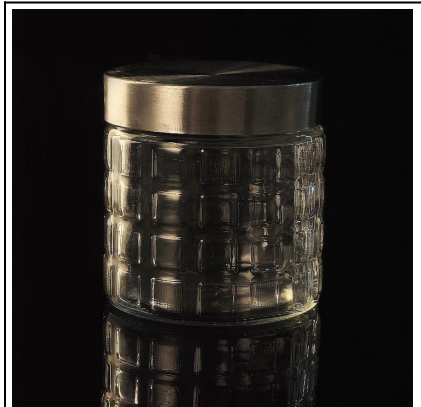

Borong peralatan dapur untuk menyimpan makanan kaca balang berpenutup

Product Details

| | |
|-------------------|---|
| Nombor item. | SGJH16110912-1 |
| Saiz item | Saiz 1: Top dia: 10 SM Bawah dia:10 cm Ketinggian: 12.5 cm Kapasiti: 650ml Berat: 450g Saiz 2: Top dia: 10 SM Bawah dia:10 cm Ketinggian: 17.5 cm Kapasiti: 950ml Berat: 675g Saiz 3: Top dia: 10 SM Bawah dia:10 cm Ketinggian: 22.5 cm Kapasiti: 1275ml Berat: 805g saiz 4: Top dia: 10 SM Bawah dia:10 cm Ketinggian: 31 cm Kapasiti: 1800ml Berat: 1135g |
| Bahan | Kaca putih yang tinggi |
| Warna | Mana-mana logo tempahan khas disediakan |
| Sampel masa | 1. 5 hari jika ada bentuk dan saiz daripada kaca 2. 15 hari, jika anda memerlukan satu bentuk baru dan kaca saiz |
| Pembungkusan | Normal pembungkusan, 4 keping dalam dalam kotak, 48 keping dalam kotak |
| Kapasiti produk | 500,000 ~ 1,000,000 keping setiap bulan |
| Masa penghantaran | Dalam tempoh 35 hari selepas sampel dan perintah yang disahkan |
| Penghantaran | Tepi laut, udara, express dan agen penghantaran yang diterima |

More Product Pictures

Similar Products Link

[bekas kaca gula-gula](#)

[Mesin membuat kaca
mason balang](#)

[Bekas kaca lurus corak
Diamond](#)

Office & Sample Room

Factory Show

Ciri-ciri bulan kaca yang dihembus menggunakan