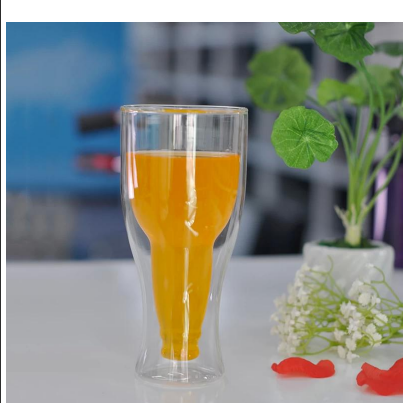

## Product Details

Nombor item.	SGDS16092901
Saiz item	Top dia: 94mm Dia bawah: 65mm Heigh: mm 153 Kapasiti: 475 ml Berat: 212 g
Bahan	Seramik/tembikar
Sampel masa	1. 5 hari jika ada bentuk dan saiz daripada kaca 2. 15 hari, jika anda memerlukan satu bentuk baru dan kaca saiz
Pembungkusan	Normal pembungkusan, 4 keping dalam dalam kotak, 48 keping dalam kotak
Kapasiti produk	500,000 ~ 1,000,000 keping setiap bulan
Masa penghantaran	Dalam tempoh 35 hari selepas sampel dan perintah yang disahkan
Penghantaran	Tepi laut, udara, express dan agen penghantaran yang diterima

## More Product Pictures

Similar Products Link

[Cawan kopi Pyrex](#)

[Dinding kaca dinding bir kaca](#)

[Dinding jus Piala dinding kaca Piala](#)