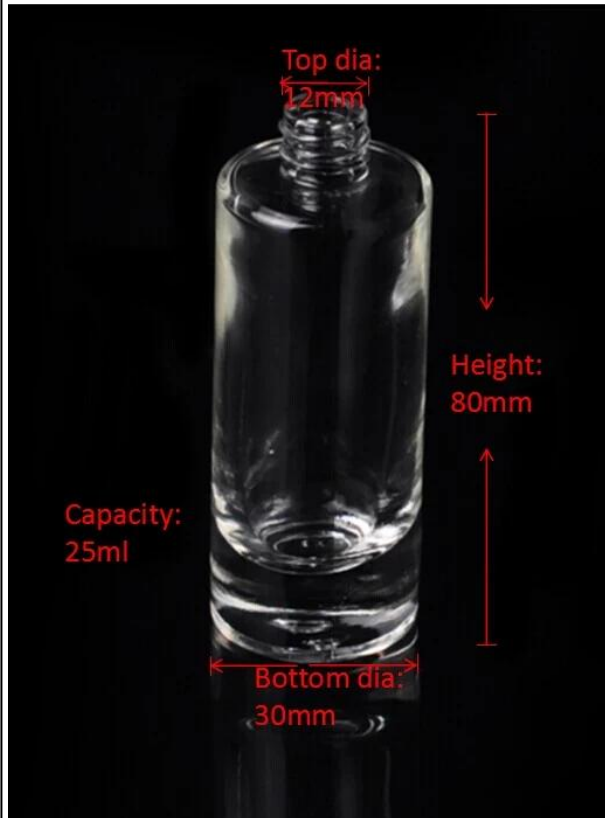

# Telus botol minyak wangi kaca bulat

## Product Details

Nama barang	<a href="#">Telus botol minyak wangi kaca bulat</a>
Perkara No.	SGJN15111116
Saiz	T: 12mm * B: 30mm * H: 80 mm
Kapasiti / Berat	70g / 25ml
Contoh masa	1.5 hari jika pada wujud bentuk dan saiz produk 2.15 hari jika perlu bentuk baru dan saiz produk
Pembungkusan	Normal keselamatan pembungkusan 24pcs / 36pcs / 48pcs dan lain-lain setiap karton eksport dengan pembahagi telur
MOQ	100000pcs
Masa penghantaran	Dalam masa 35 hari selepas perintah yang disahkan
Terma pembayaran	Deposit 30% T / T terlebih dahulu, baki selepas menunjukkan salinan B / L
Ciri-ciri produk	1. berkualiti dan harga yang kompetitif 2. Meet FDA, SGS, ujian LFGB dan lain-lain Mesra 3. Eco 4. Widely terpakai bagi perkahwinan, parti, rumah, dan lain-lain bar 5. Machine dibuat