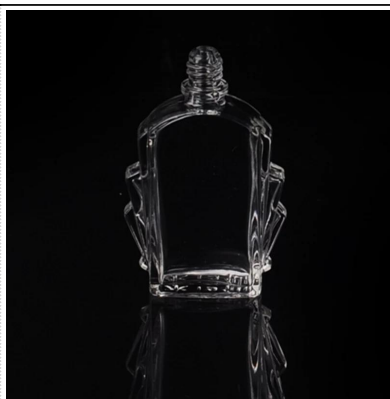

Similar Products Link