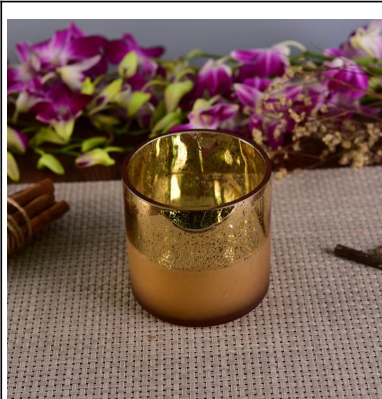

## Product Details

	Nama item	<a href="#">Pusingan Sanding frosted glass lilin pemegang</a>
	Item No.	SGLYP17042403
	Saiz	Atas dia:100 mm Bawah dia:100 mm Ketinggian: 90 mm Berat: 234 g Kapasiti: 570 ml
	Description/kawalan	Mesin dibuat, V-shape, bulat, bagi pemegang lilin / cawan kaca
	Sampel masa	1. 5 hari jika pada wujud bentuk dan saiz produk 2. 15 hari jika perlu baru bentuk dan saiz produk
	Pembungkusan	Keselamatan biasa pembungkusan 24pcs/36pcs/48pcs dll setiap eksport kadbod dengan telur pembahagi
	MOQ	10000pcs
	Masa penghantaran	Dalam tempoh 35 hari selepas perintah yang disahkan
	Terma pembayaran	30% deposit oleh T/T terlebih dahulu, bakinya selepas menunjukkan salinan B/L
	Ciri-ciri produk	1. kenaikan harga kualiti dan competitve 2. memenuhi ASTM, membawa percuma 3. mesra alam 4. secara meluas digunakan untuk perkahwinan, parti, Laman Utama, bar dan lain-lain. 5. Mesin yang dibuat

## More Product Pictures

Similar Products Link