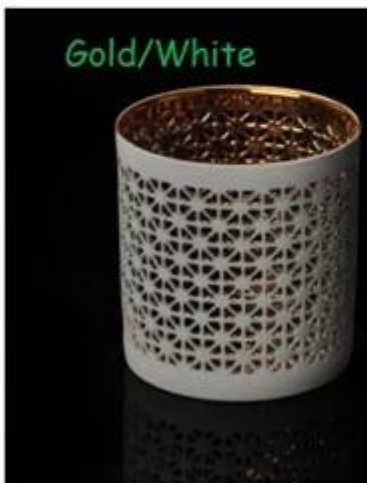

Oscar wad emas bulat hollo keluar ceramic bekas lilin

Ceramic candle holder

Gold/White

Item No.: SGJH15112207

Gold/Gold

Item No.: SGJH15112208

Silvery/White

Item No.: SGJH15112209

Product Details

Item No.: S6JH15112212

Nama item	Oscar wad emas bulat hollo keluar ceramic bekas lilin
Nombor item.	SGJH15112212
Saiz	Top dia: 80mm * dia bawah: 76mm tinggi: 57mm
Berat badan	82g
Sampel masa	1.5 hari wujud dalam bentuk dan saiz produk 2:15 hari jika anda memerlukan bentuk baru dan saiz produk
Pembungkusan	Keselamatan pembungkusan biasa 24pcs / 36pcs / 48pcs setiap kadbod dan lain-lain eksport dengan telur pembahagi
MOQ	10, 000pcs
Masa penghantaran	Dalam tempoh 35 hari selepas perintah yang disahkan
Terma pembayaran	deposit 30% oleh T / T terlebih dahulu, bakinya selepas menunjukkan salinan B / L
Ciri-ciri produk	<ol style="list-style-type: none">1. berkualiti serta harga berpatutan2. bertemu FDA, SGS, LFGB ujian dan lain-lain.3. Eco Mesra4. meluas diguna pakai terhadap perkahwinan, parti, rumah, bar dan lain-lain.5. Mesin yang dibuat