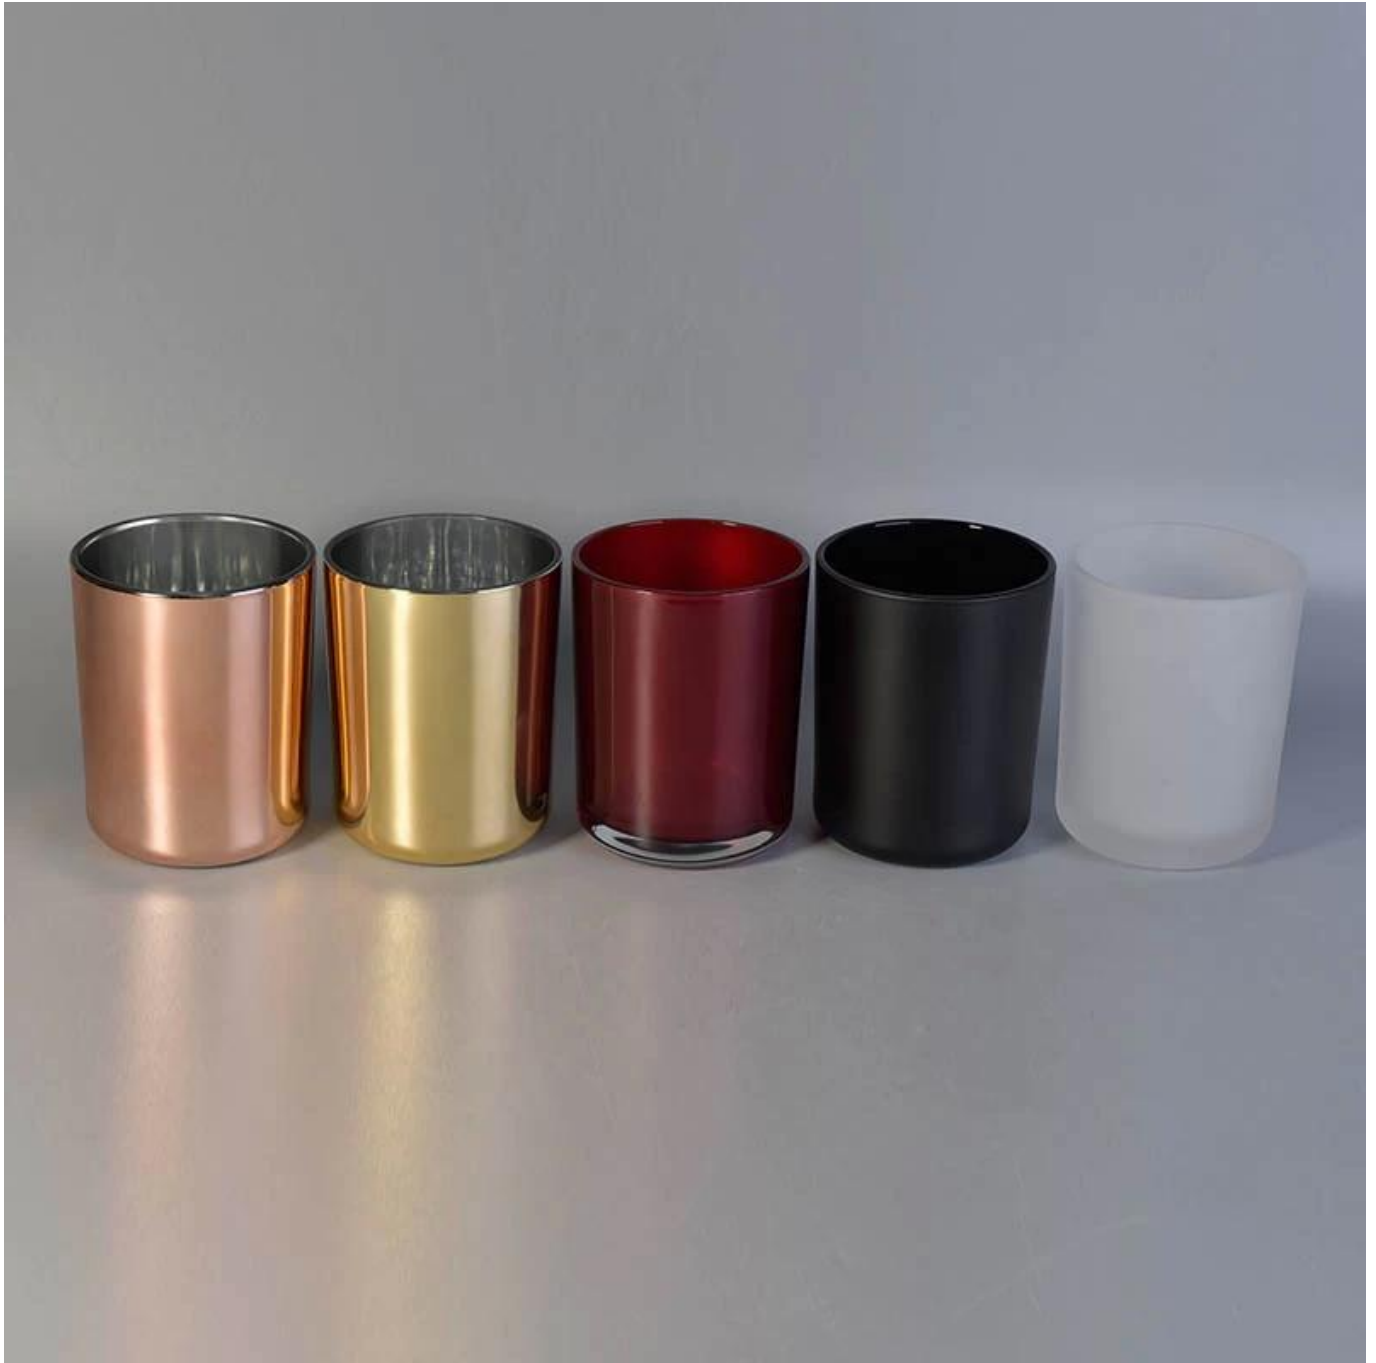

Matte hitam, emas, naik emas 16oz gelas lilin kaca borong

Maklumat produk

Nama barang	Matte hitam, emas, naik emas 16oz gelas lilin kaca borong
barang No.	SG10125
Saiz	Atas dia: 100mm Bottom dia: 92mm Ketinggian: 125mm Kapasiti lilin mengisi: 16oz
Jenama	Peralatan Kaca Sunny
Contoh masa	1.5 hari untuk wujud dalam bentuk dan saiz produk 2:15 hari jika anda memerlukan bentuk dan saiz produk baru

Pembungkusan	Keselamatan biasa mengeksport pembungkusan kadbod: biasa 24pcs / 36pcs / 48pcs setiap kadbod
MOQ	3,000pcs
Masa penghantaran	Dalam tempoh 35 hari selepas pesanan disahkan
Terma pembayaran	Deposit 30% oleh T / T terlebih dahulu, baki selepas menunjukkan salinan B / L
Ciri Produk	<ol style="list-style-type: none">1. berkualiti tinggi dan harga yang kompetitif2. Metal FDA, SGS, dll LFGB ujian3. mesra alam4. Sesuai untuk perkahwinan, pesta, rumah, bar dll.5. Machine made