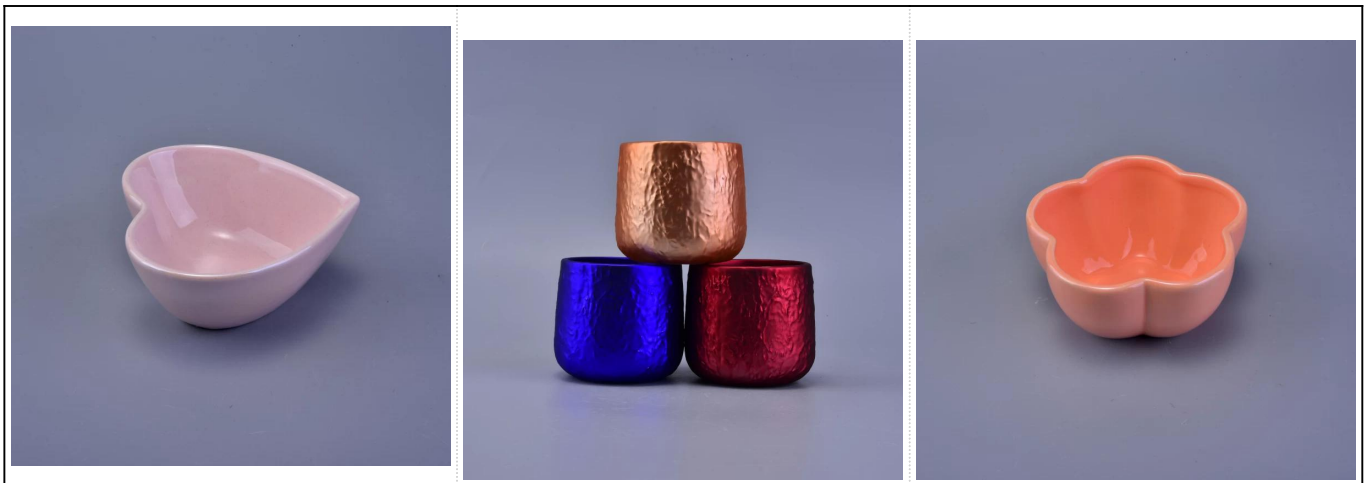

Penggunaan produk

---

1. Sesuai untuk hiasan perkahwinan hiasan rumah, parti, jamuan ect,
2. Sesuai sebagai tengah cantik untuk acara
3. Ia boleh menghiasi rumah anda dan di luar rumah dengan delicated ini meningkat kaca angka [pemegang lilin](#).
4. Ia adalah hadiah yang indah sebagai housewarmings dan acara-acara lain.

More Product Pictures

Office & Sample Room

[Shenzhen Sunny Glassware Co., Ltd](#) telah ditubuhkan pada tahun 1992. Kami telah dalam kawasan industri ini selama lebih daripada 20 tahun, sebagai pengeluar profesional, kami pakar dalam mereka bentuk barangan kaca, barangan kaca perkilangan serta pengeksport. produk baris kami terdiri daripada buatan tangan untuk mesin dibuat. Kami telah menghasilkan produk yang banyak seperti [kaca gelas](#), [kaca borosilikat](#), [kaca ditembak](#), [pasu](#), [mangkuk](#), [pemegang lilin](#), [stemware](#), [ashtray](#), [tabkeware](#), [driking kaca](#), dan [lain-lain](#). semua penggunaan barangan kaca harian, pada keseluruhannya, terdapat lebih daripada 4000 gaya yang berbeza. Kami mempunyai pasukan reka bentuk yang cemerlang untuk mencipta produk baru yang inovatif dan ketat QC team untuk assurance berkualiti. OEM / ODM serverice disokong juga.