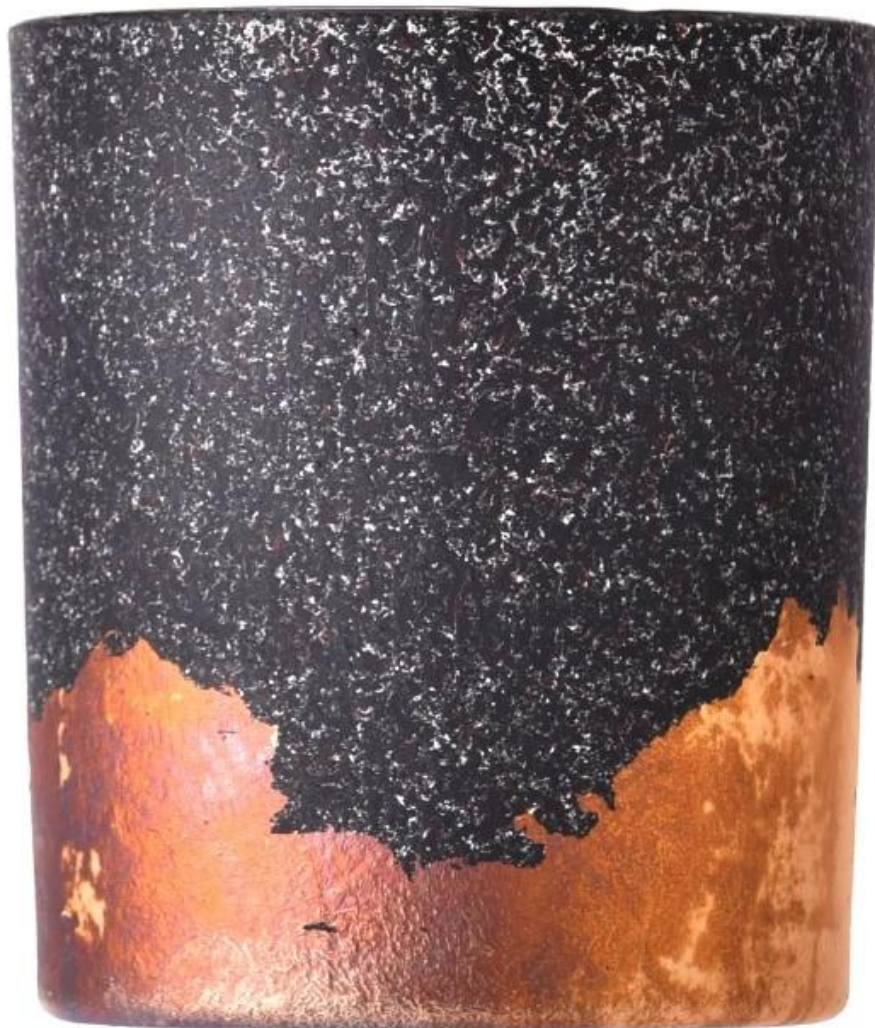

## Penerangan Produk

<b>Nama Produk</b>	Mewah disesuaikan 415ml logam hitam bawah emas tin foil <b>balang lilin kaca</b>
<b>Masa contoh</b>	1. 5 hari jika terdapat bentuk dan saiz kaca 2. 15 hari, jika anda memerlukan bentuk baru dan saiz kaca
<b>Ukuran</b>	<b>Barang No.:</b> SGTC23122003 <b>Dia teratas:</b> 88mm <b>Bawah dia:</b> 82mm <b>Ketinggian:</b> 100mm <b>Berat:</b> 330g <b>Kapasiti:</b> 415ml
<b>Pembungkusan</b>	Pembungkusan biasa, kotak hadiah individu, kotak PVC, kotak tettingkap, kotak warna, kotak putih, dll
<b>Masa penghantaran</b>	Dalam masa 35 hari selepas sampel dan pesanan disahkan
<b>Tempoh bayaran</b>	Deposit 30% oleh T/T terlebih dahulu dan baki terhadap salinan B/L
<b>Penghantaran</b>	Melalui laut, melalui udara, dengan ekspres dan ejen penghantaran anda boleh diterima
<b>Majlis penggunaan</b>	Hiasan rumah, hiasan perkahwinan, nikmat perkahwinan, peningkatan hiasan,