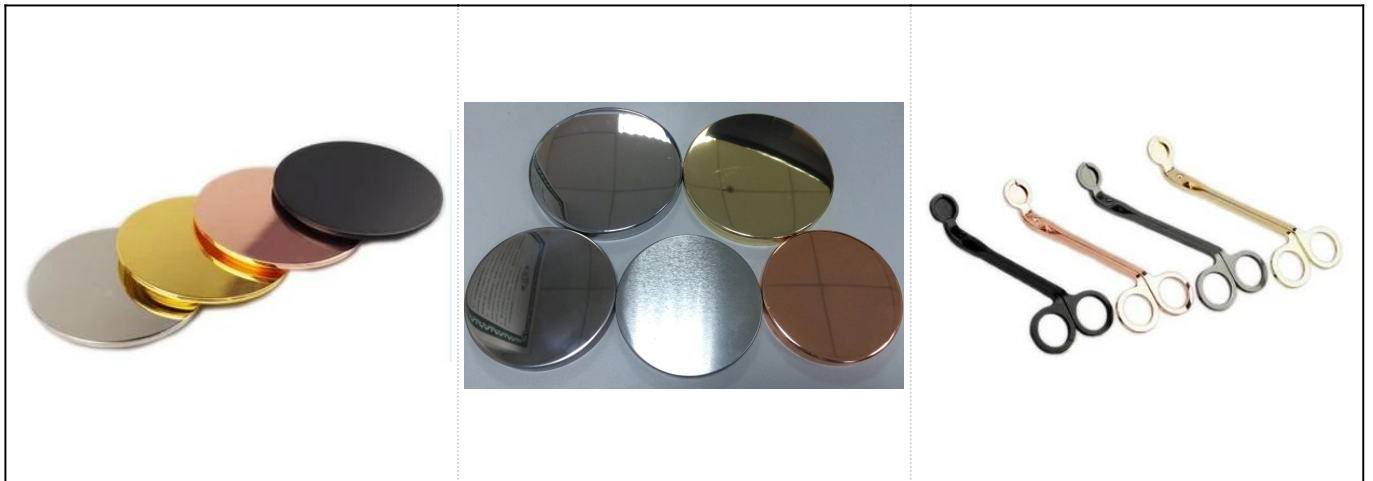

2 Contact Service Teams

+86-755-25643415

+86-755-25431456

frank@sunnyglassware.com

<http://www.okcandle.com>
<http://www.sunnyglassware.com>

A photograph of two women working at a computer workstation in an office setting.

Foresight The ways to Get New Items

Aksesori yang dipadankan: