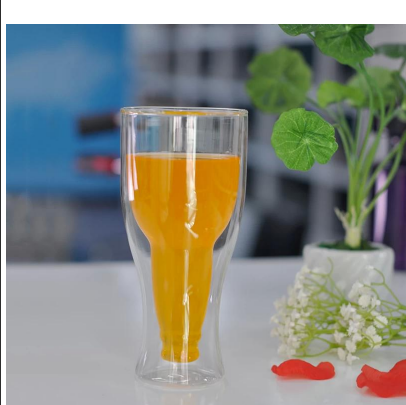

# Disesuaikan teko kaca Pyrex dengan infuser keluli tahan karat

## More Product Pictures

Similar Products Link

**Pyrex cawan kopi**

**Double dinding kaca  
double dinding kaca bir**

**dinding dua cawan jus  
dinding dua cawan kaca**

Office & Sample Room

Factory Show